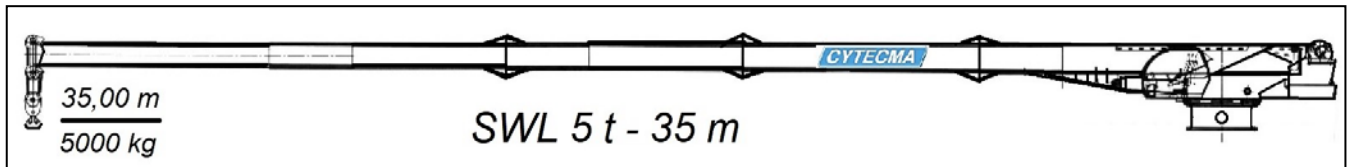

ACREDITADO POR ENAC
Empresa Certificada
ISO 9001
2015

Grua Marina modelo CM-1005 - ATEX

FTAPIAS México II

Puerto del Carmen **MEXICO**

FABRICADAS AÑO 2016

ENTIDADES CERTIFICADORAS ACREDITADAS