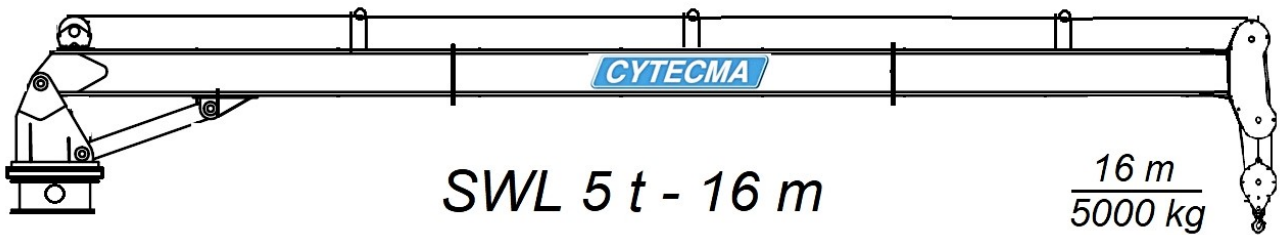

# Grúa Marina CM-1040 - ATEX

**GASERO Spabunker Cuarenta. BOLUDA TANKERS ATEX**

*Fabricadas año 2010*

**ENTIDADES CERTIFICADORAS ACREDITADAS**