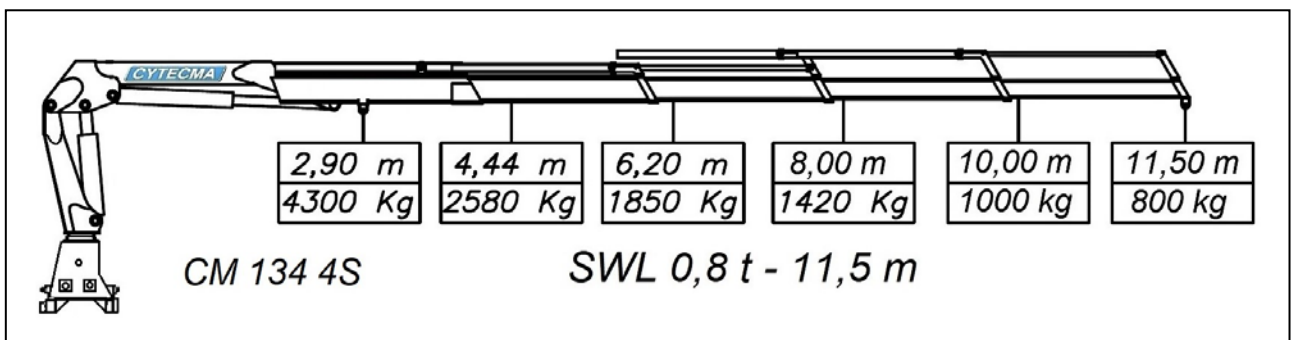

55
CYTECMA
ANIVERSARIO 1966-2021

ACREDITADO POR ENAC
Empresa Certificada
ISO 9001
2015

Grúa Marina modelo CM-134-4S

Mariscos Bretaña Ceit-Cogitas ROCHELLE (FRANCIA)

Fabricadas año 2.013

POSIBLES ENTIDADES CERTIFICADORAS