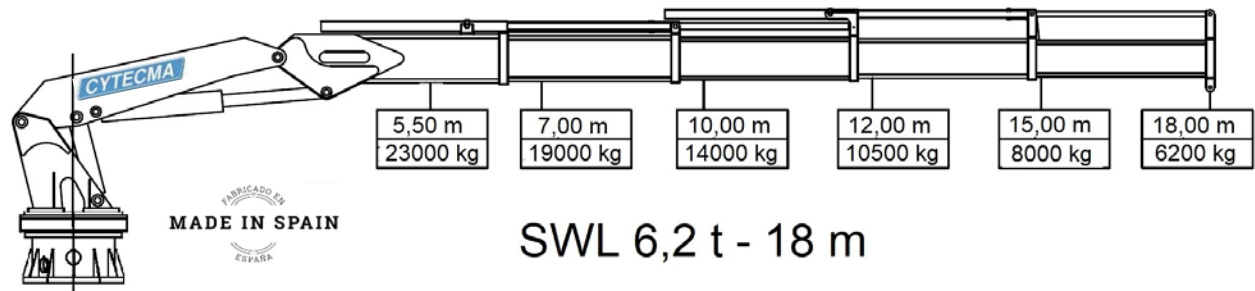

55
CYTECMA
ANIVERSARIO 1966-2021

ACREDITADO POR ENAC
Empresa Certificada
ISO 9001
2015

Grua Marina modelo CM-1504-4S

Entregadas 4 unidades el año 2.012.

ENTIDADES CERTIFICADORAS ACREDITADAS