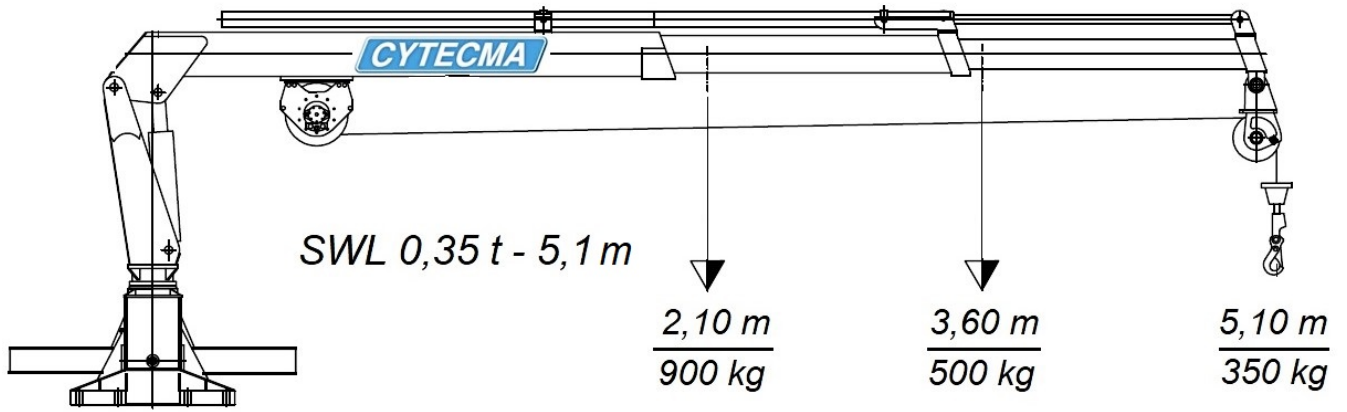

ACREDITADO POR ENAC
Empresa Certificada
ISO 9001
2015

Grua Marina SOLAS CM-17-2S

PUERTO DE AMBERES BELGICA

**Port of
Antwerp
Bruges**
International

- 4 Remolcadores.
- 2 Gruas marinas en cada remolcador.
- Mando por radio.
- Cumplen normativa SOLAS.
- Instaladas año 2.012