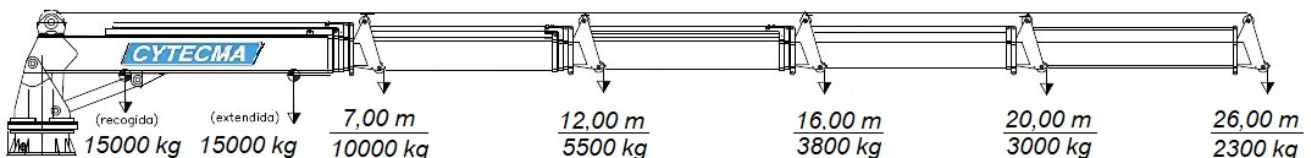

Grúa hidráulica MARINA CM-2005-4S ATEX

Gaz-Opale ATEX
DUNKERQUE - FRANCIA
 Año de fabricacion 2014

ENTIDADES CERTIFICADORAS ACREDITADAS