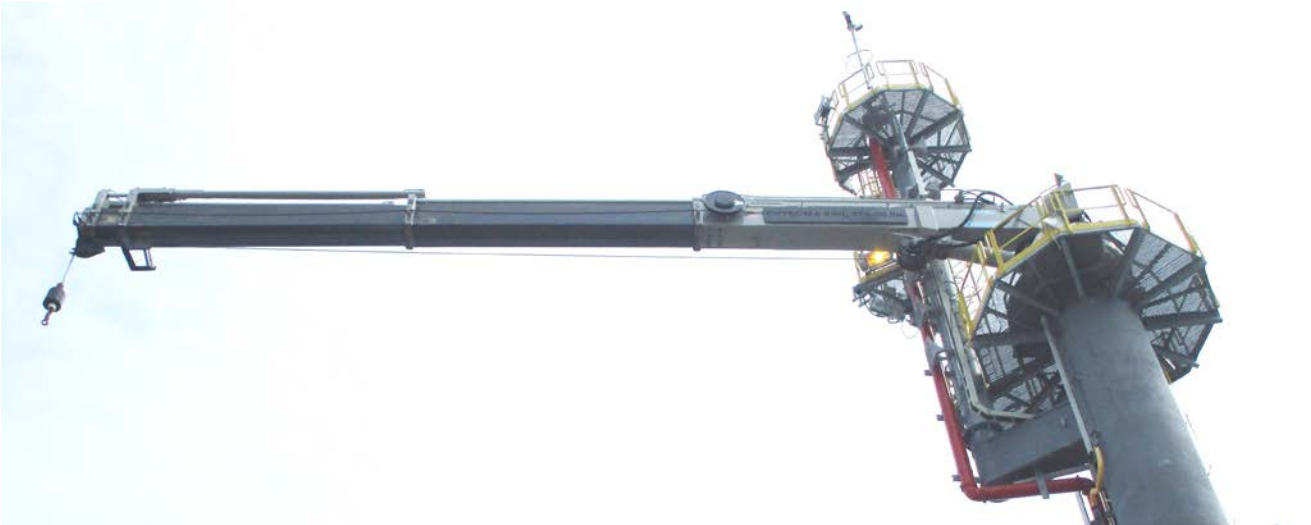

Grúa hidráulica MARINA CM-2005-4S ATEX

Gaz-Opale ATEX
DUNKERQUE - FRANCIA
 Año de fabricacion 2014

ENTIDADES CERTIFICADORAS ACREDITADAS