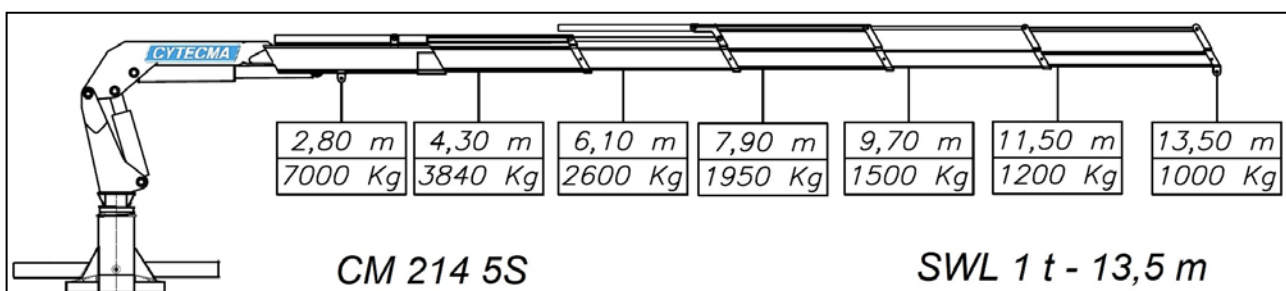

55
CYTECMA
ANIVERSARIO 1966-2021

ACREDITADO POR ENAC
Empresa Certificada
ISO 9001
2015

Grúa Marina modelo CM-214-5S

Aquapark-Pêche Ain el Turk

ARGELIA

Fabricadas año 2.015

POSIBLES ENTIDADES CERTIFICADORAS

STIFTINGEN
DET NORSKE VERITAS