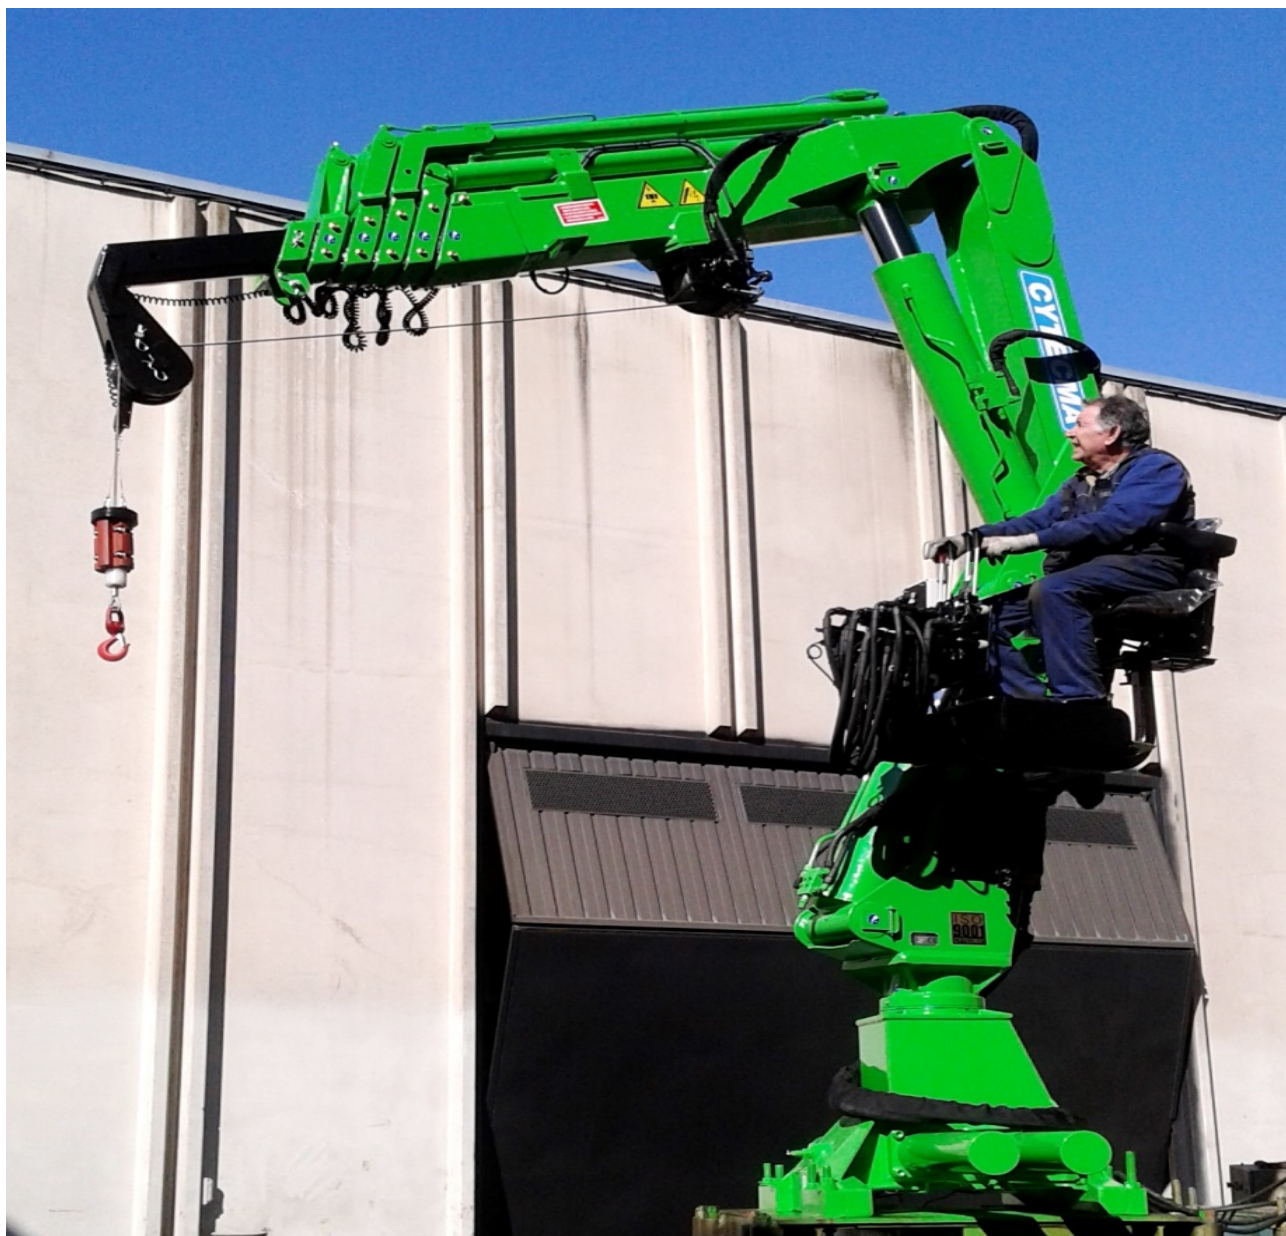

**CONSTRUCCIONES Y TÉCNICAS
DE MAQUINARIA S.A. CYTECMA**

Av. Puigcerda 11-12 Pol. Ind. Els Batzacs
Cp. 08185 Lliçà de Vall (Barcelona) España
☎ 938496566 📠 Mv.71706581 📠 Fx.938495166
✉ martinez@cytecma.com 🌐 www.cytecma.com

55
CYTECMA
ANIVERSARIO 1966-2021

ACREDITADO POR ENAC
Empresa Certificada
ISO 9001
2015

Grúa Marina modelo CM-214-5S

Aquapark-Pêche Ain el Turk

ARGELIA

Fabricadas año 2.015

POSIBLES ENTIDADES CERTIFICADORAS

STIFTINGEN
DET NORSKE VERITAS