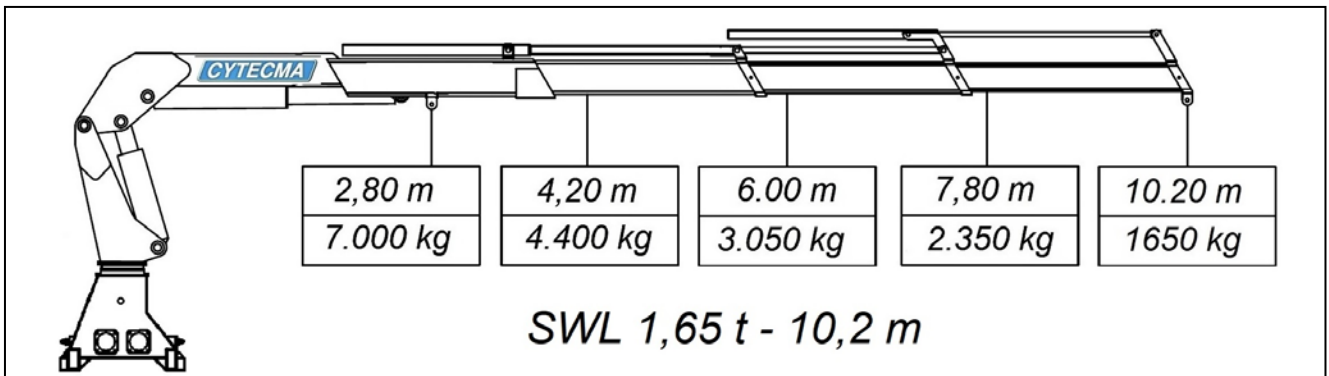

ACREDITADO POR ENAC
Empresa Certificada
ISO 9001
2015

Grúa hidráulica MARINA CM-214-3S

ARMADA ESPAÑOLA

Buque Oceanográfico
"Las Palmas"

Instaladas año 2006

FABRICADO EN
MADE IN SPAIN
ESPAÑA

POSIBLES ENTIDADES CERTIFICADORAS