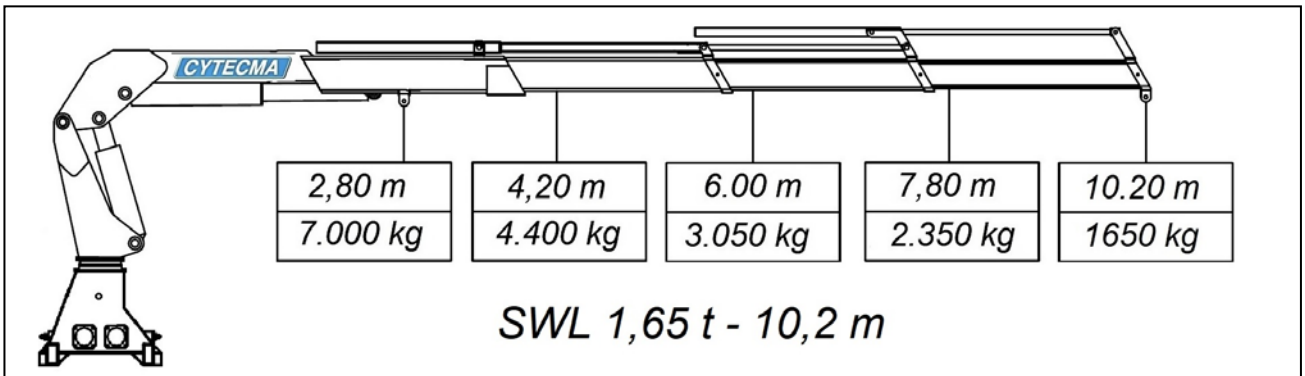

# Grúa Marina modelo CM-214-3S

**MA'ADEN**  **معدن**  
 Saudi Arabian Mining Company شركة التعدين العربية السعودية

**Kingdom of Saudi Arabia**

FABRICADO EN  
**MADE IN SPAIN**  
 ESPAÑA

*Fabricadas año 2016*