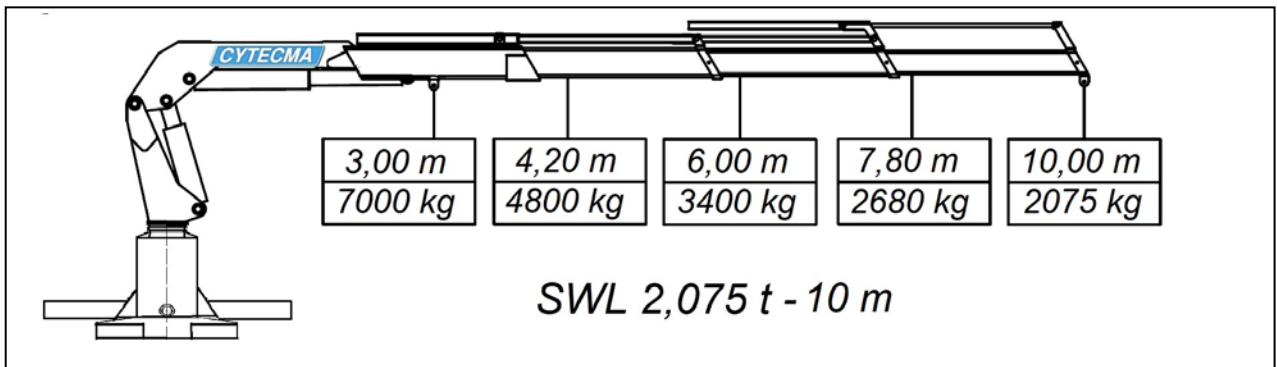

55
CYTECMA
ANIVERSARIO 1966-2021

Grua marina modelo CM-234-3S

Bretaña Francesa Ceit -Cogitrans

ROCHELLE (FRANCIA)

Recogida de Marisco Fabricadas año 2.013

POSIBLES ENTIDADES CERTIFICADORAS