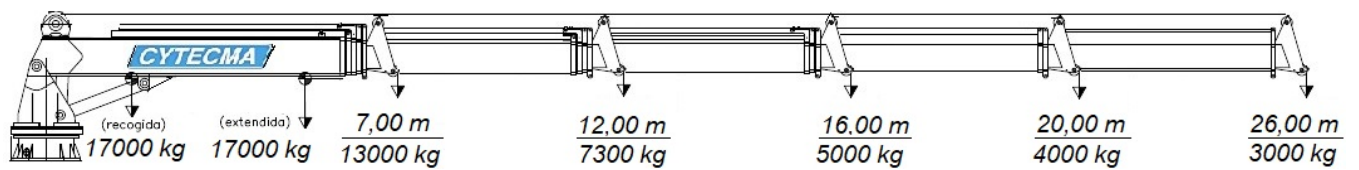

# Grúa Hidraulica Marina CM-2505-4S ATEX

**CYTECMA** Instalación de 4 GRUAS CM-2505 4S SWL 3 t - 26 m

ATEX Clase 1 Zona 1 IIA T1 IP 67

**ORASCOM**

**EL CAIRO - EGIPTO**

Año de fabricación 2017

ENTIDADES CERTIFICADORAS ACREDITADAS