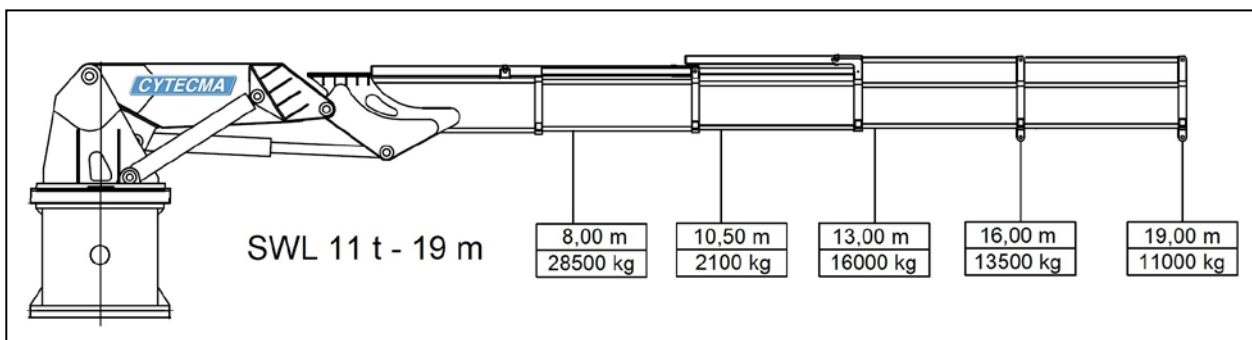

55
CYTECMA
 ANIVERSARIO 1966-2021

ACREDITADO POR ENAC
Empresa Certificada
ISO 9001
 2015

Grúa Marina CM-2704-4S

**PLATAFORMA MARÍTIMA DE INVESTIGACIONES CIENTIFICAS
UNION EUROPEA**

PLOCAN Las Palmas de Gran Canaria ESPAÑA