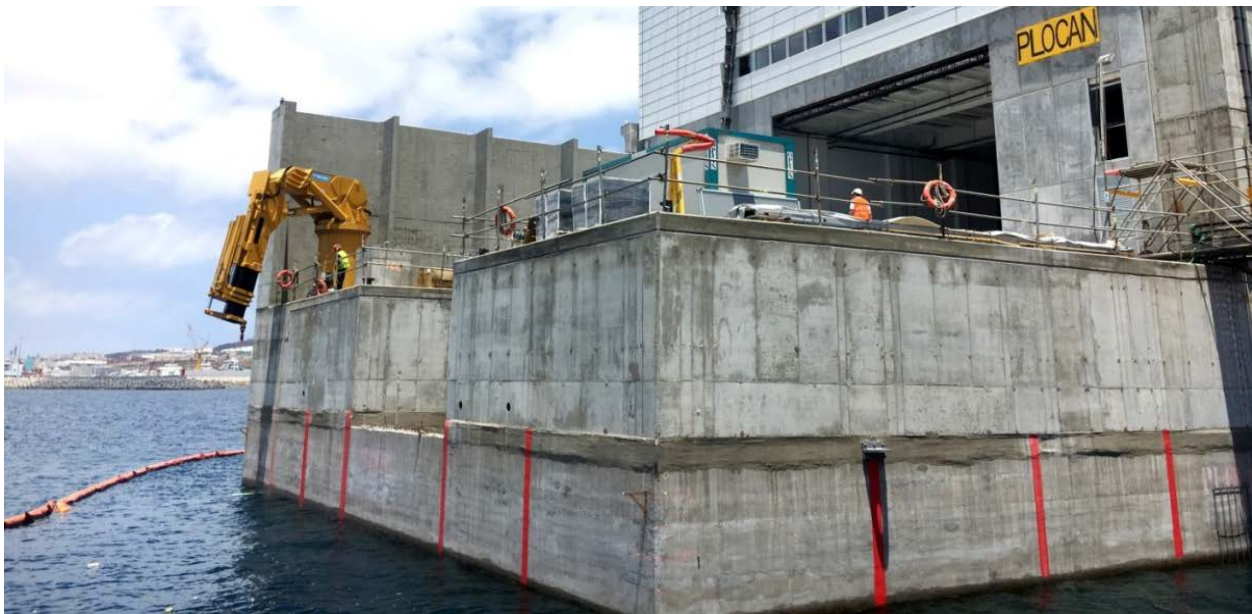

55
CYTECMA
 ANIVERSARIO 1966-2021

ACREDITADO POR ENAC
Empresa Certificada
ISO 9001
 2015

Grúa Marina CM-2704-4S

**PLATAFORMA MARÍTIMA DE INVESTIGACIONES CIENTIFICAS
UNION EUROPEA**

PLOCAN Las Palmas de Gran Canaria ESPAÑA