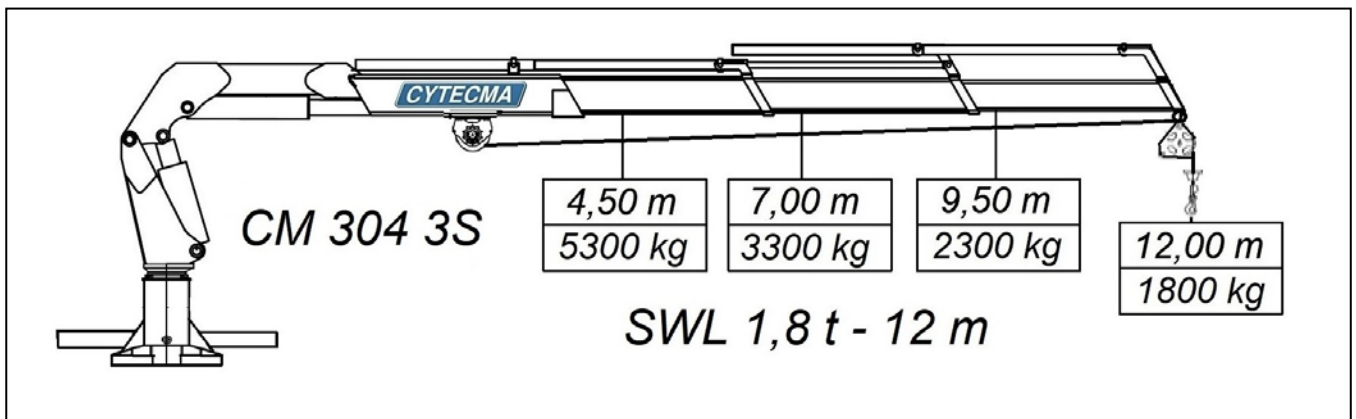

55
CYTECMA
ANIVERSARIO 1966-2021

Grúa marina modelo CM 304 - 3S

ARMADA ESPAÑOLA

Buque de Mando y Apoyo M.C.M. BMA Cartagena
 INSTALADAS EL AÑO 2012

FABRICADO EN ESPAÑA
MADE IN SPAIN

POSIBLES ENTIDADES CERTIFICADORAS