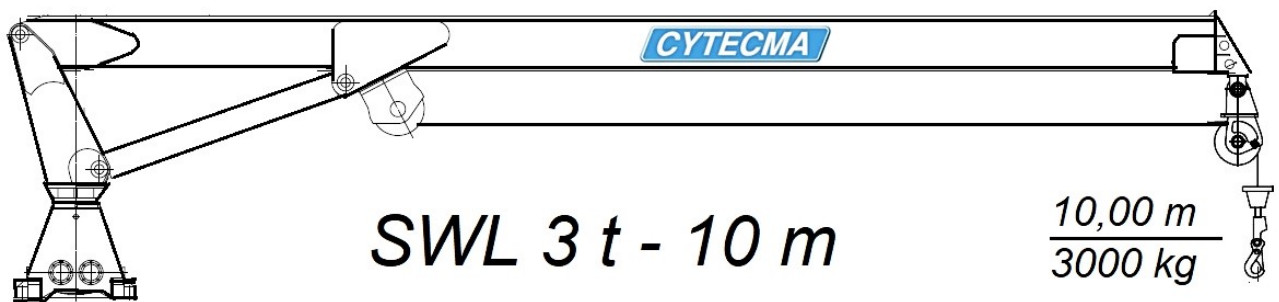

55
CYTECMA
ANIVERSARIO 1966-2021

ACREDITADO POR ENAC
Empresa Certificada
ISO 9001
2015

Grúa Marina modelo CM-330 SB

FABRICADO EN
MADE IN SPAIN
ESPAÑA

Sultanato de OMAN

Muscat Puerto

Fecha de fabricación año 2014