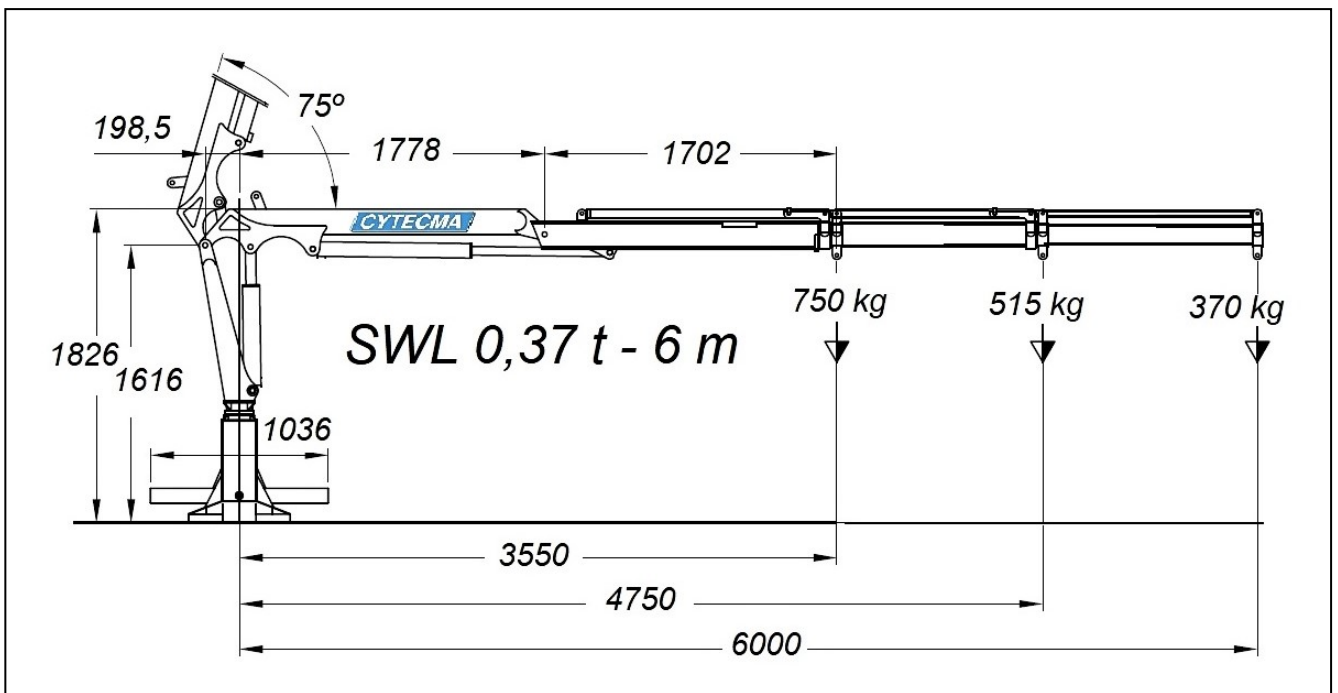

55
CYTECMA
ANIVERSARIO 1966-2021

Gruas Marinas CM-34-2S ATEX

FABRICADO EN
MADE IN SPAIN
ESPAÑA

IBERDROLA

East Anglia ONE Offshore Windfarm

Situada en aguas del Mar del Norte a 50 Km. de Suffolk

(INGLATERRA)