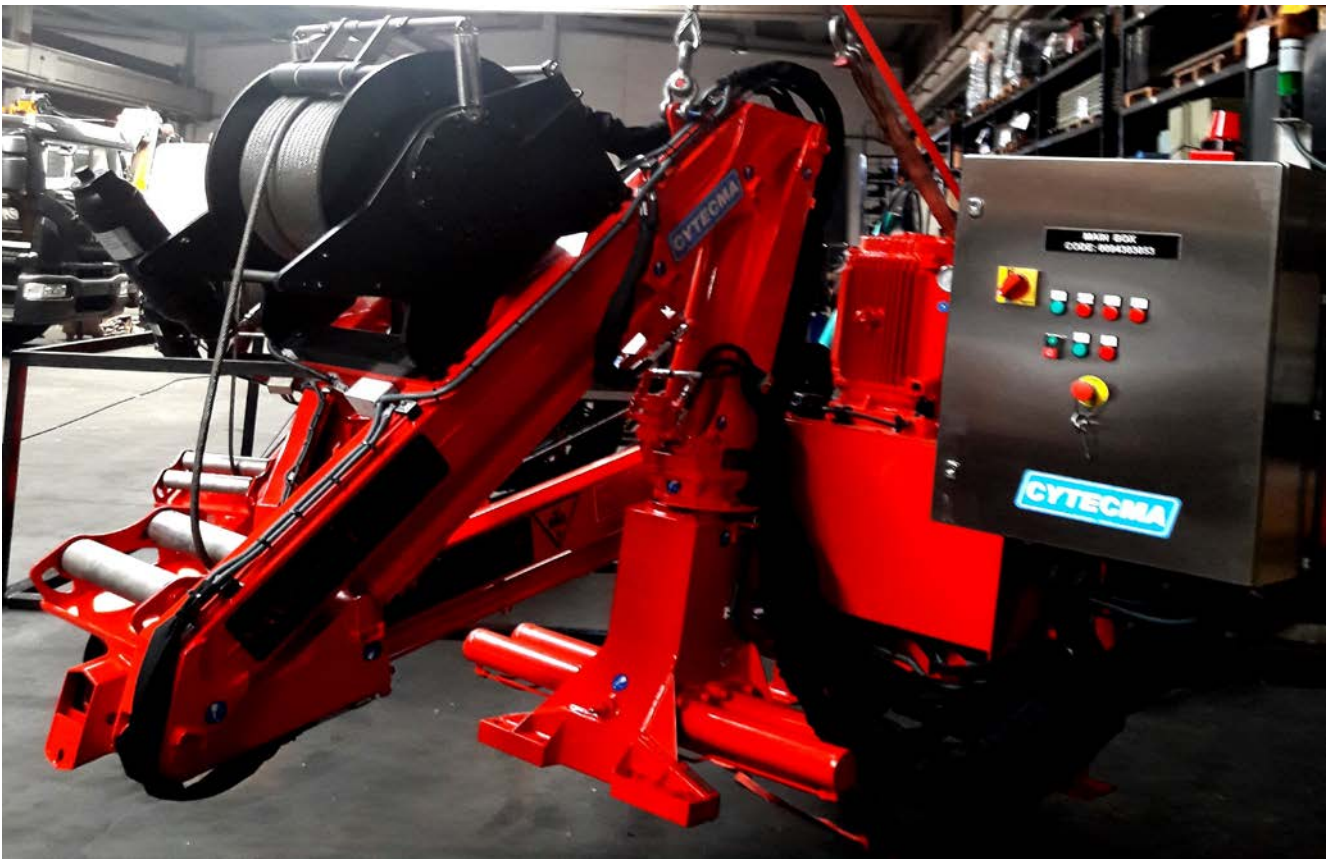

55
CYTECMA
ANIVERSARIO 1966-2021

Gruas Marinas CM-34-2S ATEX

FABRICADO EN
MADE IN SPAIN
ESPAÑA

IBERDROLA

East Anglia ONE Offshore Windfarm

Situada en aguas del Mar del Norte a 50 Km. de Suffolk

(INGLATERRA)