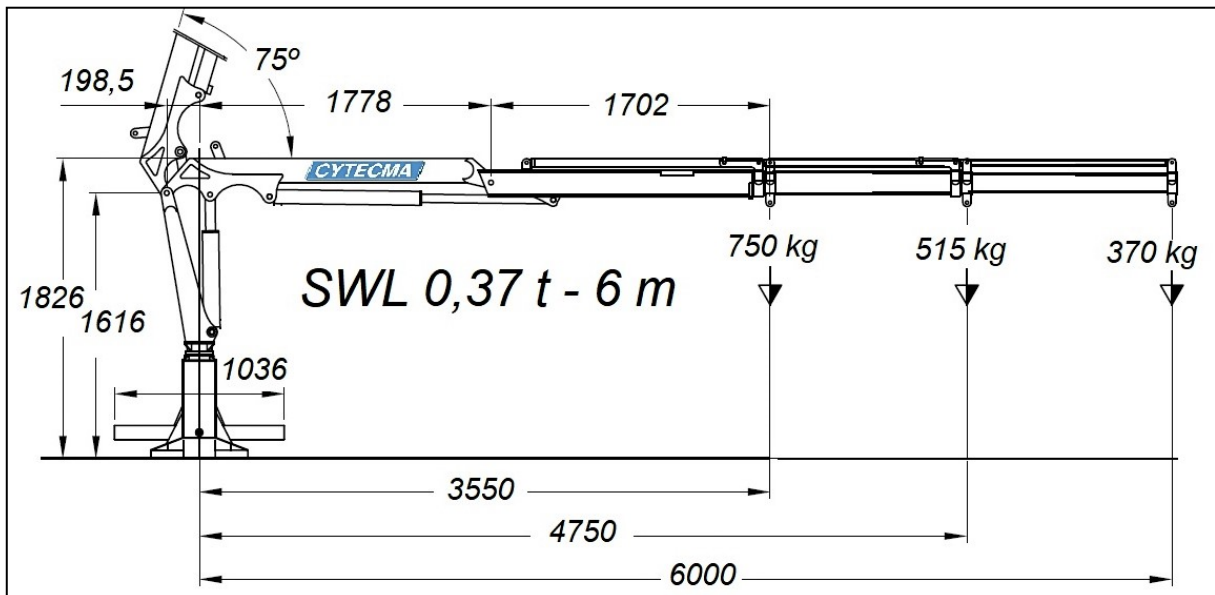

# Grua hidràulica Marina modelo CM-38 2S

**AL BOUGHAZ – SAR  
TANGER MARRUECOS**

*Año de fabricación 2023*

**POSIBLES ENTIDADES CERTIFICADORAS**

STIFTELSEN  
DET NORSKE VERITAS

FABRICADO EN  
**MADE IN SPAIN**  
REPARA