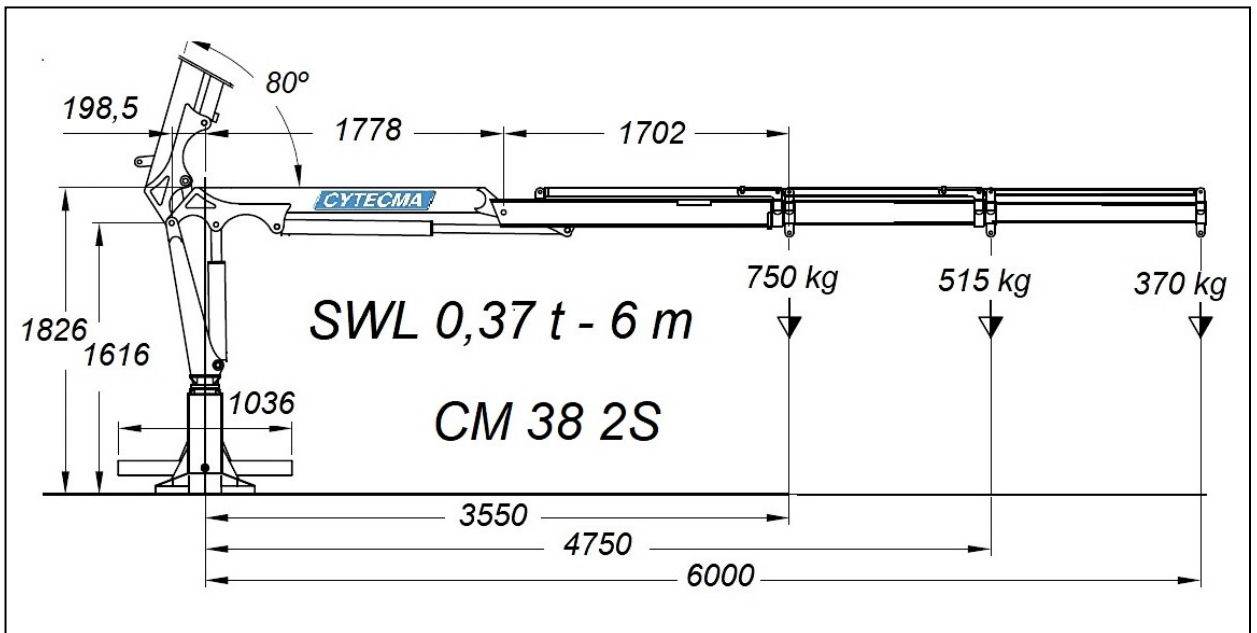

# Grúa hidráulica MARINA CM-38-2S

Año de fabricación 2022

FABRICADO EN  
MADE IN SPAIN  
ESPAÑA

POSIBLES ENTIDADES CERTIFICADORAS

STIFTSELSEN  
DET NORSKE VERITAS

Lloyd's  
Register

Part of  
RINA

DNV