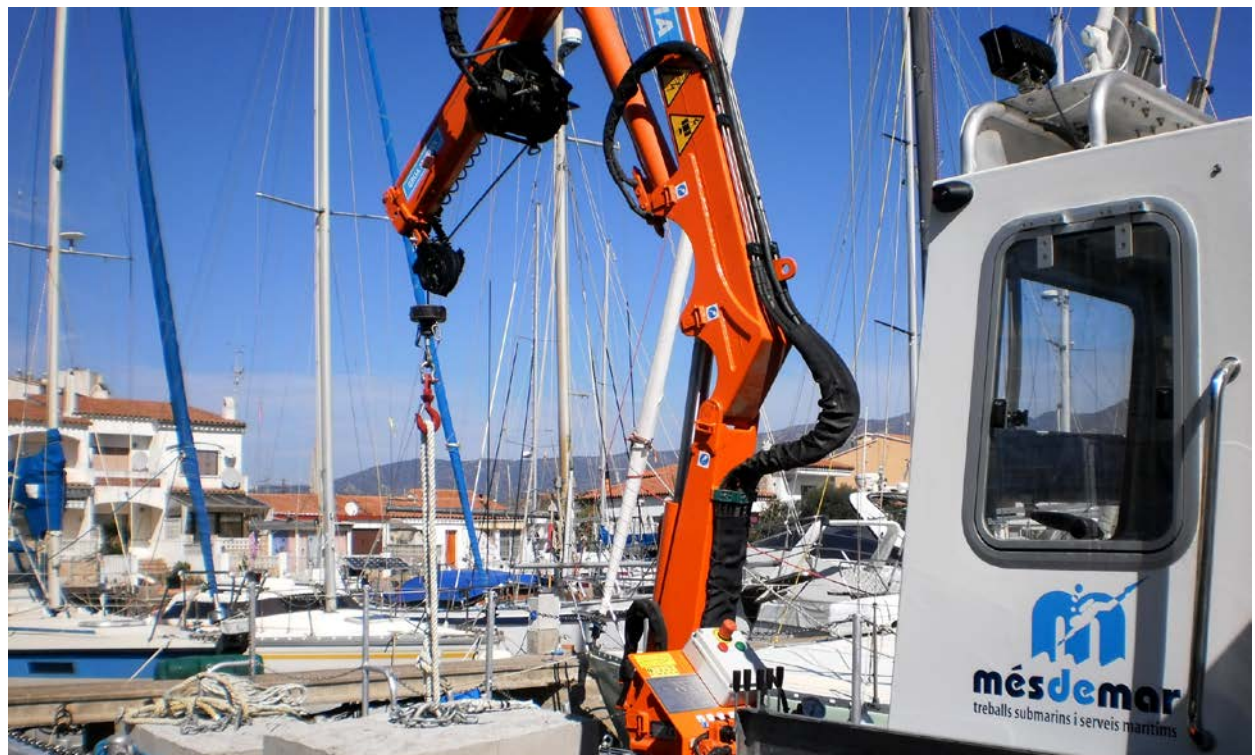

**55**  
**CYTECMA**  
ANIVERSARIO 1966-2021

# Grúa hidráulica MARINA CM-38-2S

Año de fabricación 2022

FABRICADO EN  
MADE IN SPAIN  
ESPAÑA

POSIBLES ENTIDADES CERTIFICADORAS

STIFTSELSEN  
DET NORSKE VERITAS

Lloyd's  
Register

Part of  
RINA

DNV