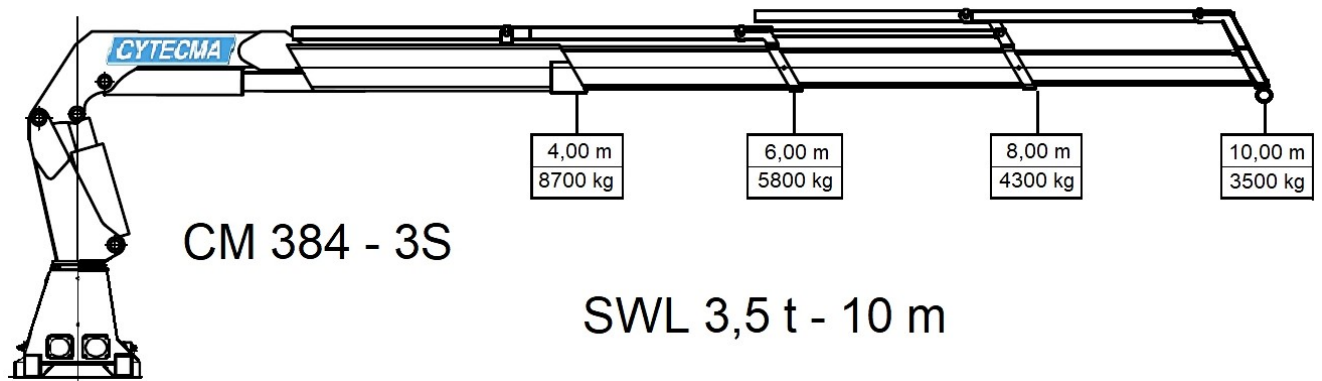

ACREDITADO POR ENAC
Empresa Certificada
ISO 9001
2015

Grúa hidráulica MARINA CM-384-3S

ARMADA ESPAÑOLA

Buque de Mando y Apoyo M.C.M. BMA "DIANA" (M-11)

Puerto Base Cartagena

Instaladas el año 2020

FABRICADO EN
MADE IN SPAIN
ESPAÑA