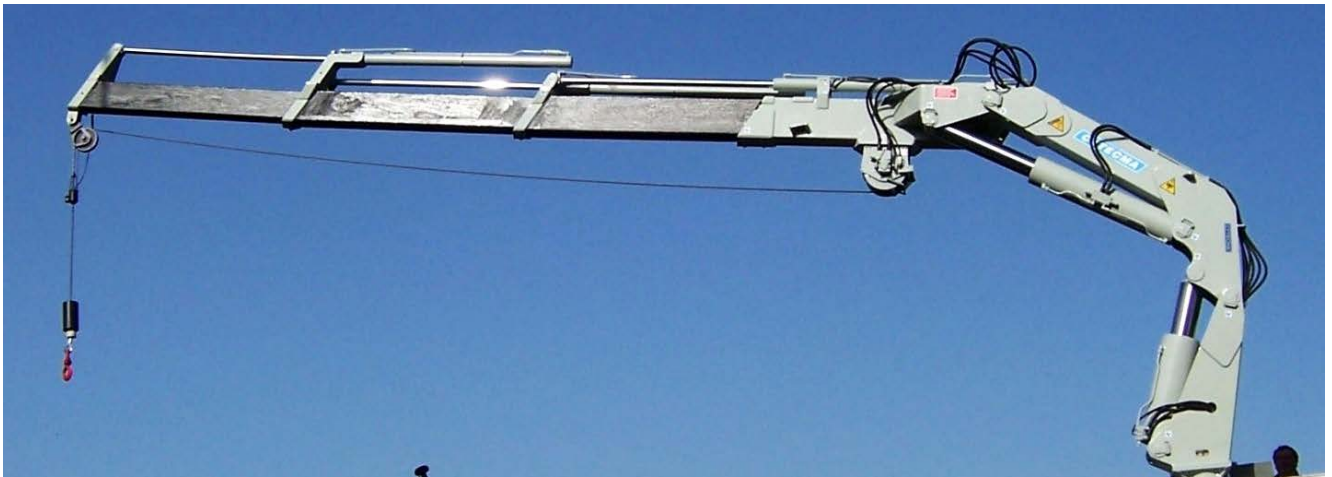

ACREDITADO POR ENAC
Empresa Certificada
ISO 9001
2015

Grúa hidráulica MARINA CM-384-3S

ARMADA ESPAÑOLA

Buque de Mando y Apoyo M.C.M. BMA "DIANA" (M-11)

Puerto Base Cartagena

Instaladas el año 2020

FABRICADO EN
MADE IN SPAIN
ESPAÑA