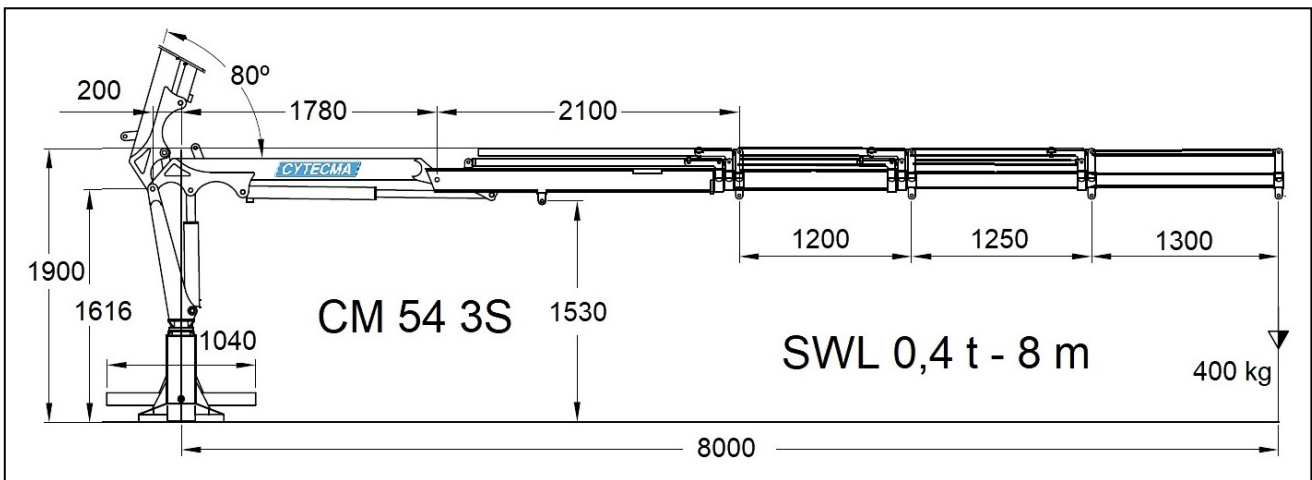

ACREDITADO POR ENAC
Empresa Certificada
ISO 9001
2015

Grúa Hidráulica Marina CM-54 3S ATEX

Gruas instaladas en el Pantalán de Repsol, La Pineda (Tarragona).

Instaladas el año 1.998

POSIBLES ENTIDADES CERTIFICADORAS