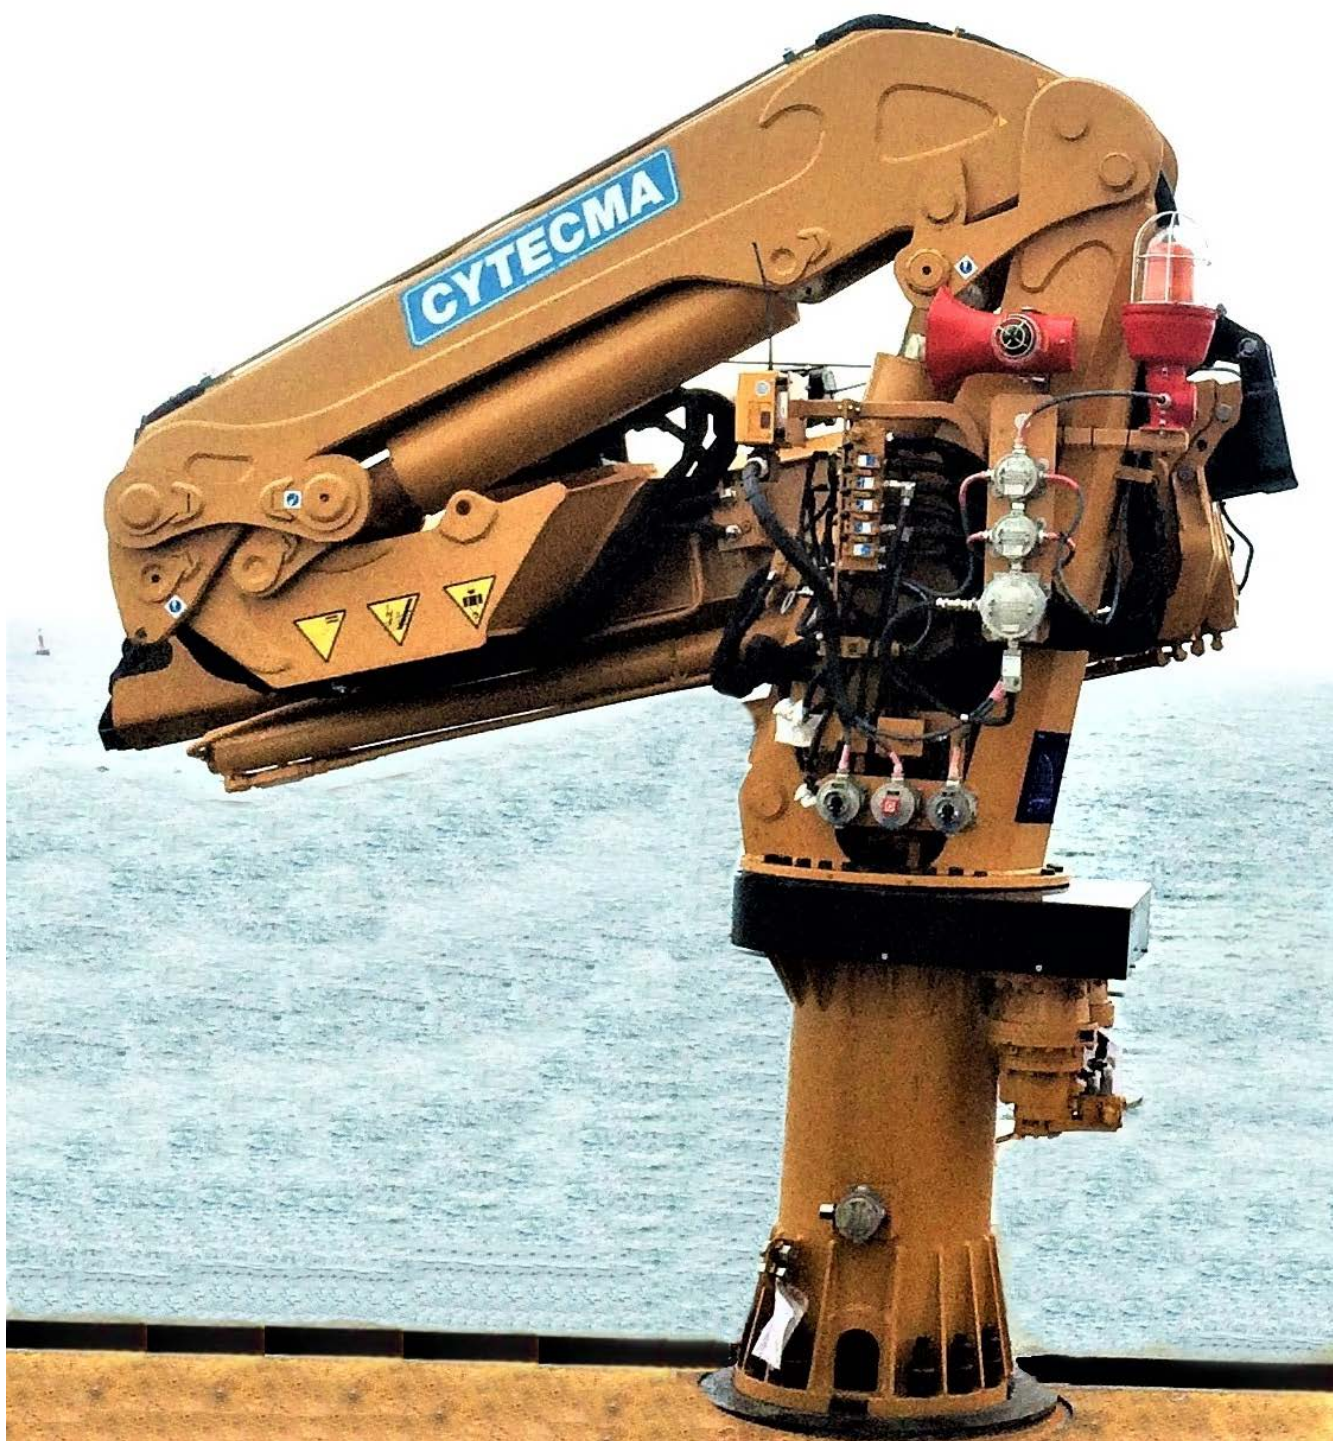

**55**  
**CYTECMA**  
ANIVERSARIO 1966-2021

ACREDITADO POR ENAC  
Empresa Certificada

**ISO 9001**  
2015

## Grúa marina CM-574-6S ATEX

# RECOPE Consorcio Petrolero ICA-MECO Puerto Limón **COSTA RICA**

**AÑO 2014**

FABRICADO EN  
**MADE IN SPAIN**  
ESPAÑA

**POSIBLES ENTIDADES CERTIFICADORAS**

STIFTELSEN  
DET NORSKE VERITAS

Part of  
**RINA**