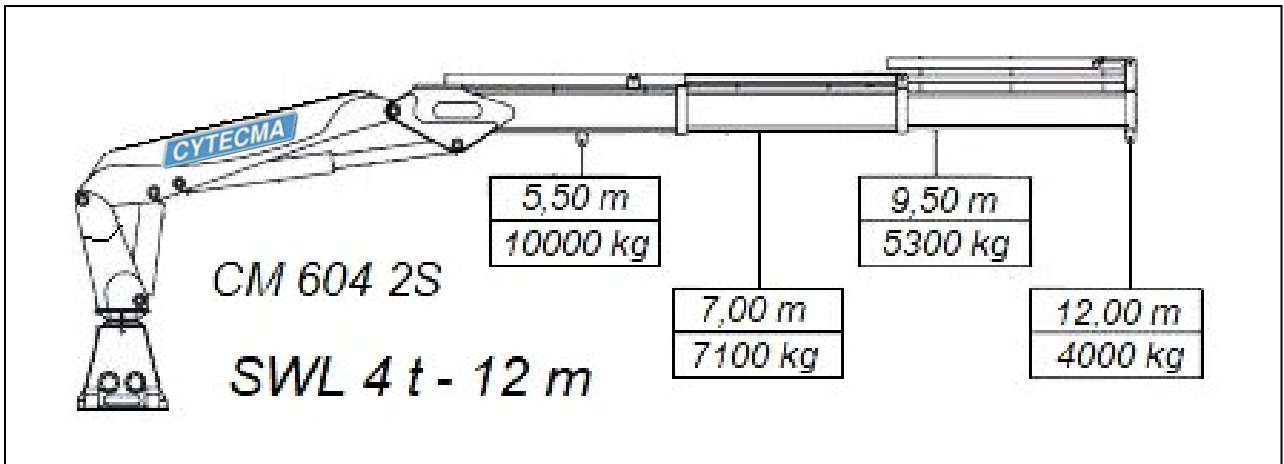

55
CYTECMA
ANIVERSARIO 1966-2021

ACREDITADO POR ENAC
Empresa Certificada
ISO 9001
2015

Grua Marina modelo CM-604-2S

Muelle de levante

Puerto de **Sousse**

TUNEZ

Fabricadas el año 2.016.

POSIBLES ENTIDADES CERTIFICADORAS