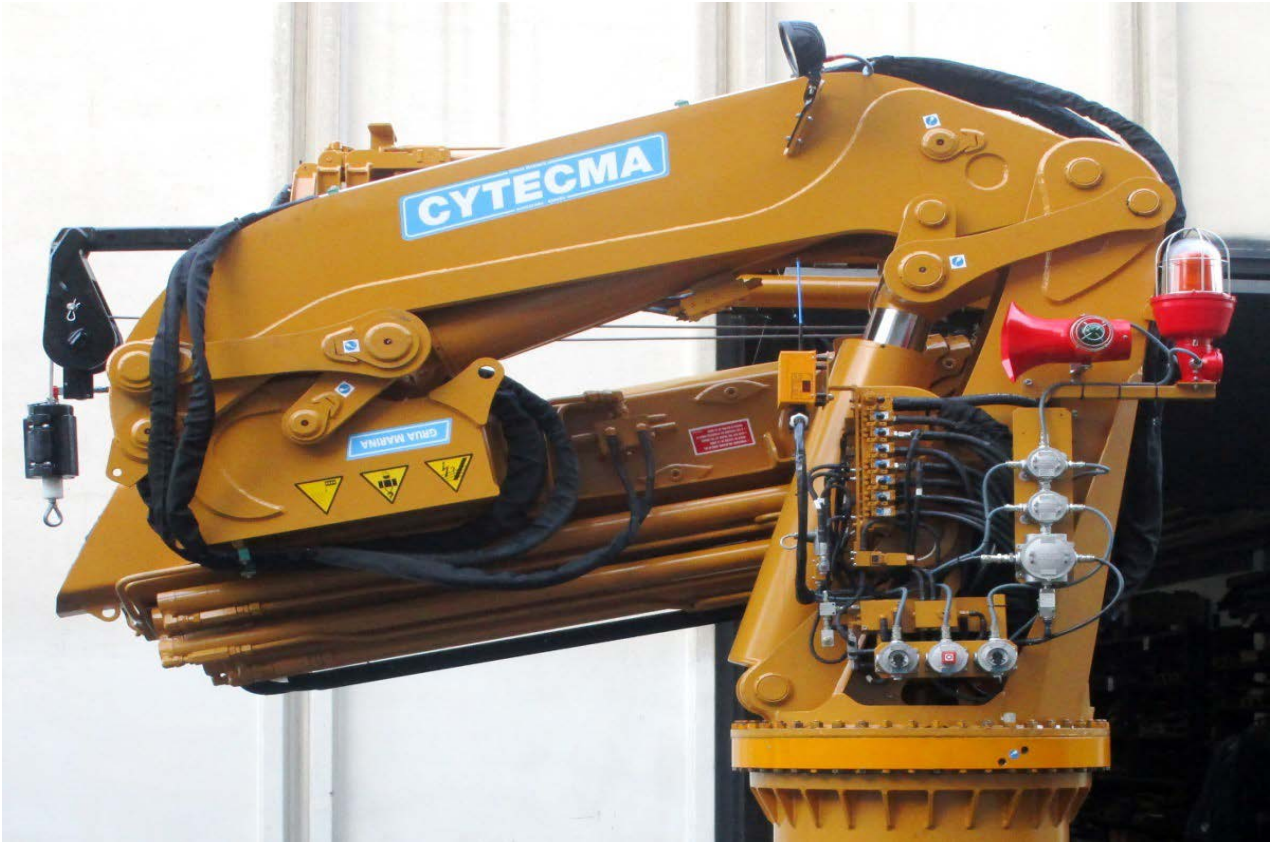

ACREDITADO POR ENAC  
Empresa Certificada  
**ISO 9001**  
2015

**Grúa Hidráulica Marina CM-624/8S+Jib 4S ATEX**

*Refinadora Costarricense de Petr leo* **RECOPE**  
*Consorcio Petrolero ICA - MECO*

**PUERTO de LIMON - COSTA RICA**