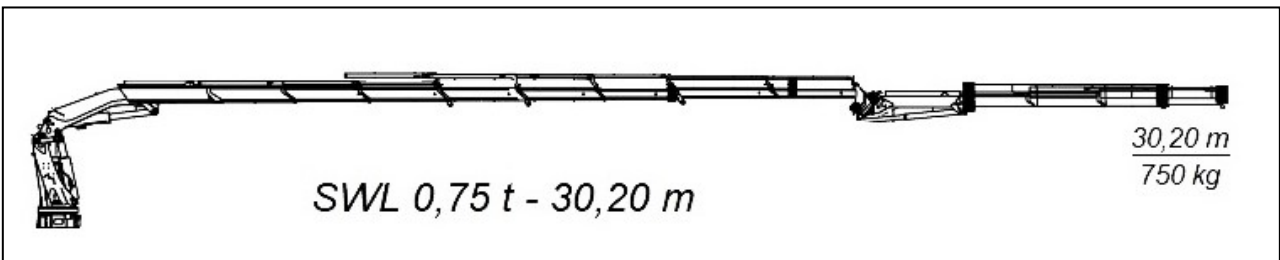

ACREDITADO POR ENAC  
Empresa Certificada  
**ISO 9001**  
2015

**Grúa Hidráulica Marina CM-624/8S+Jib 4S ATEX**

*Refinadora Costarricense de Petr leo* **RECOPE**  
*Consorcio Petrolero ICA - MECO*

**PUERTO de LIMON - COSTA RICA**