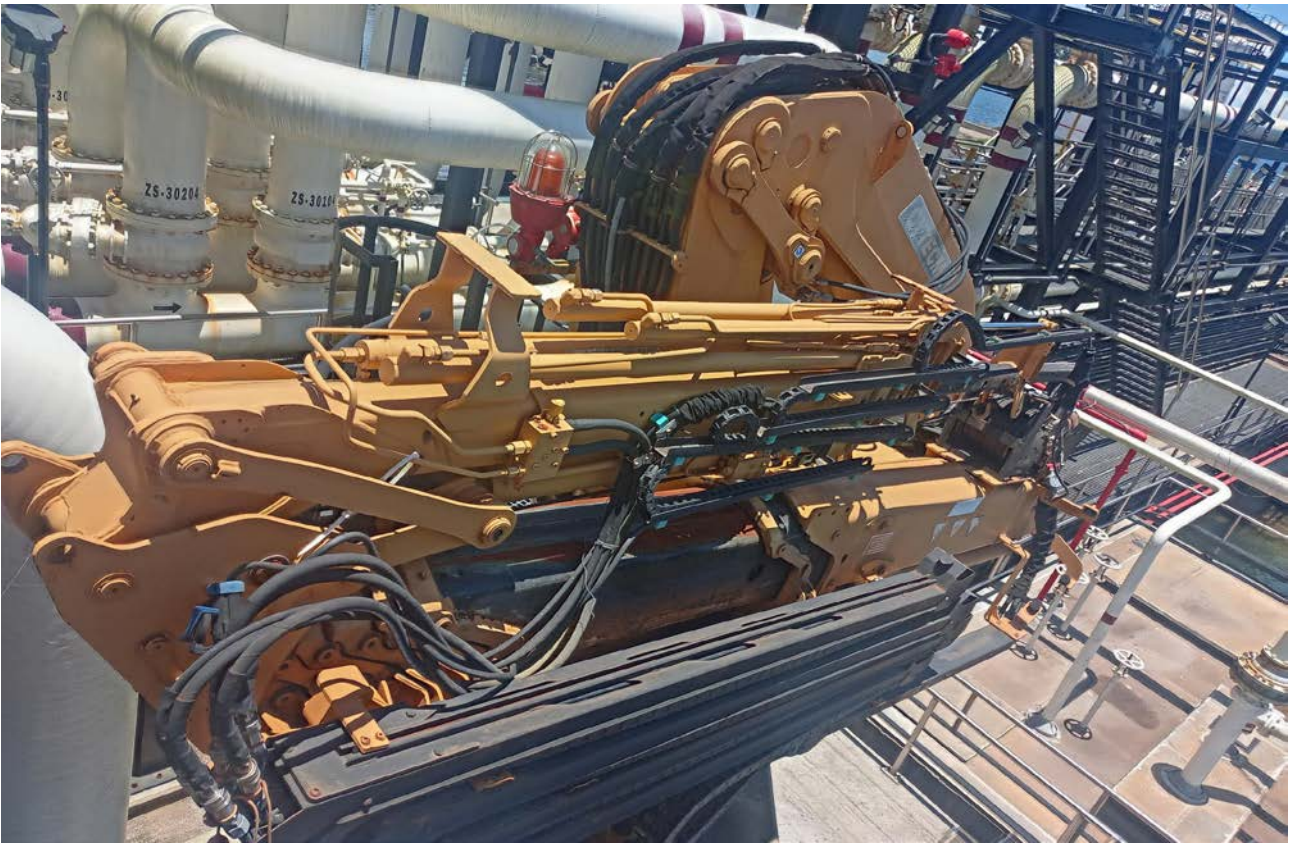

ACREDITADO POR ENAC
 Empresa Certificada
ISO 9001
 2015

Grúa Marina CM-874-6S+6S

ARABIA SAUDITA

AÑO DE FABRICACION 2020

ENTIDADES CERTIFICADORAS ACREDITADAS

FABRICADO EN
MADE IN SPAIN
ESPAÑA

STIFTELSEN
DET NORSKE VERITAS