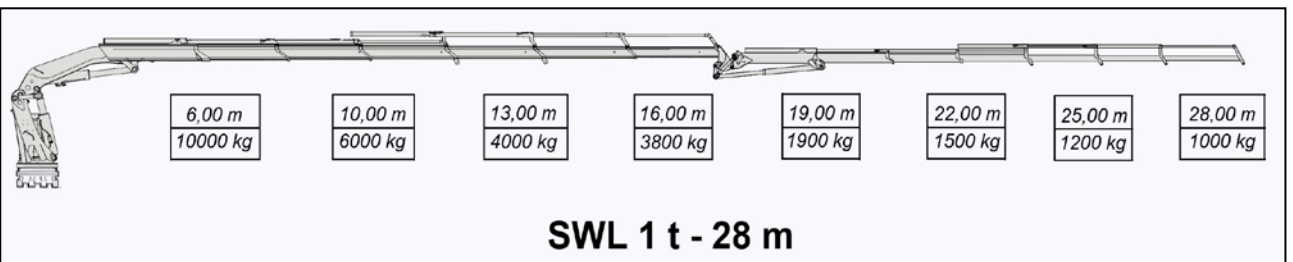

ACREDITADO POR ENAC
 Empresa Certificada
ISO 9001
 2015

Grúa Marina CM-874-6S+6S

ARABIA SAUDITA

AÑO DE FABRICACION 2020

ENTIDADES CERTIFICADORAS ACREDITADAS

FABRICADO EN
MADE IN SPAIN
ESPAÑA

STIFTELSEN
DET NORSKE VERITAS