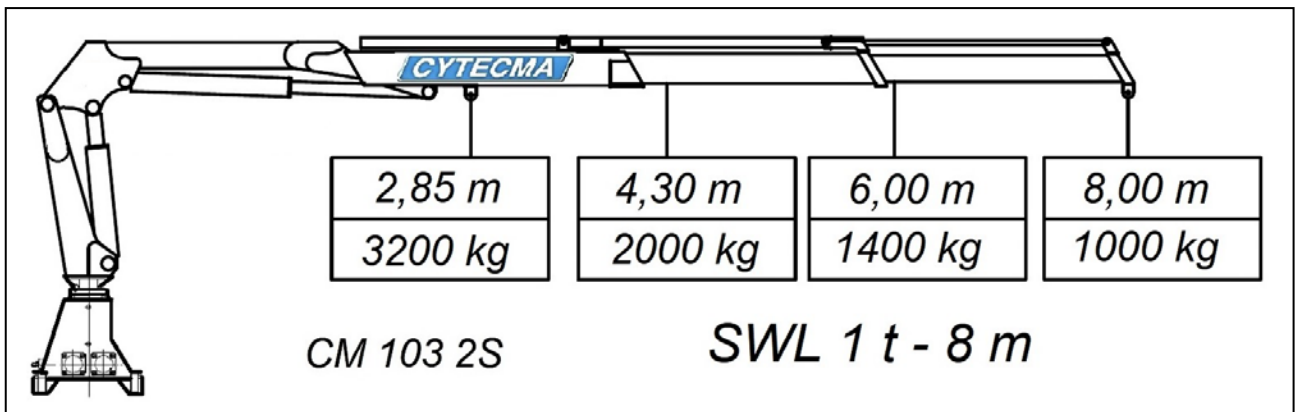

ACREDITADO POR ENAC
Empresa Certificada
ISO 9001
2015

GRUA MARINA modelo CM-103-2S

Patrullero "DECIMO ANIVERSARIO" - ADUANAS

Entregada el año 2.016

Ministerio del Interior - Gobierno de España

Subdirección de la AEAT