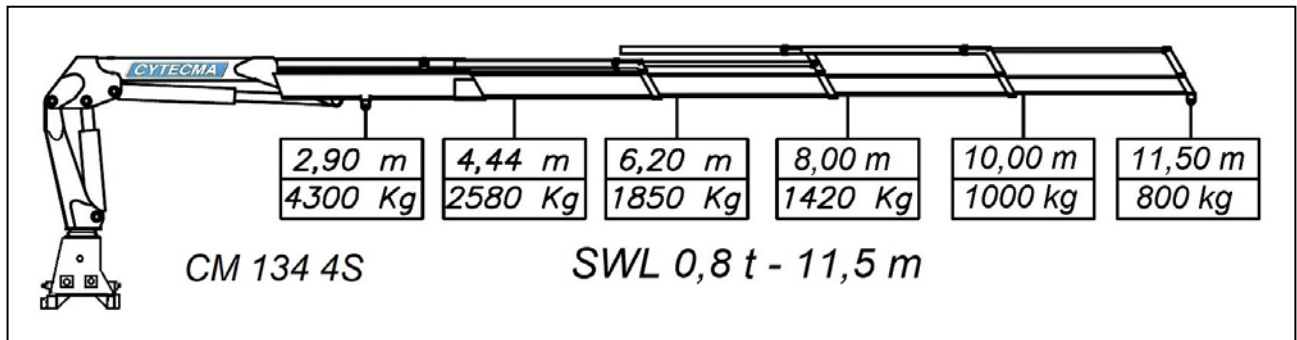

55
CYTECMA
ANIVERSARIO 1966-2021

ACREDITADO POR ENAC
Empresa Certificada
ISO 9001
2015

Grúa Marina modelo CM-134-4S

Recogida de residuos en el Puerto de ARGEL

PUERTO DE ARGEL (ARGELIA)

Año 2018

POSIBLES ENTIDADES CERTIFICADORAS