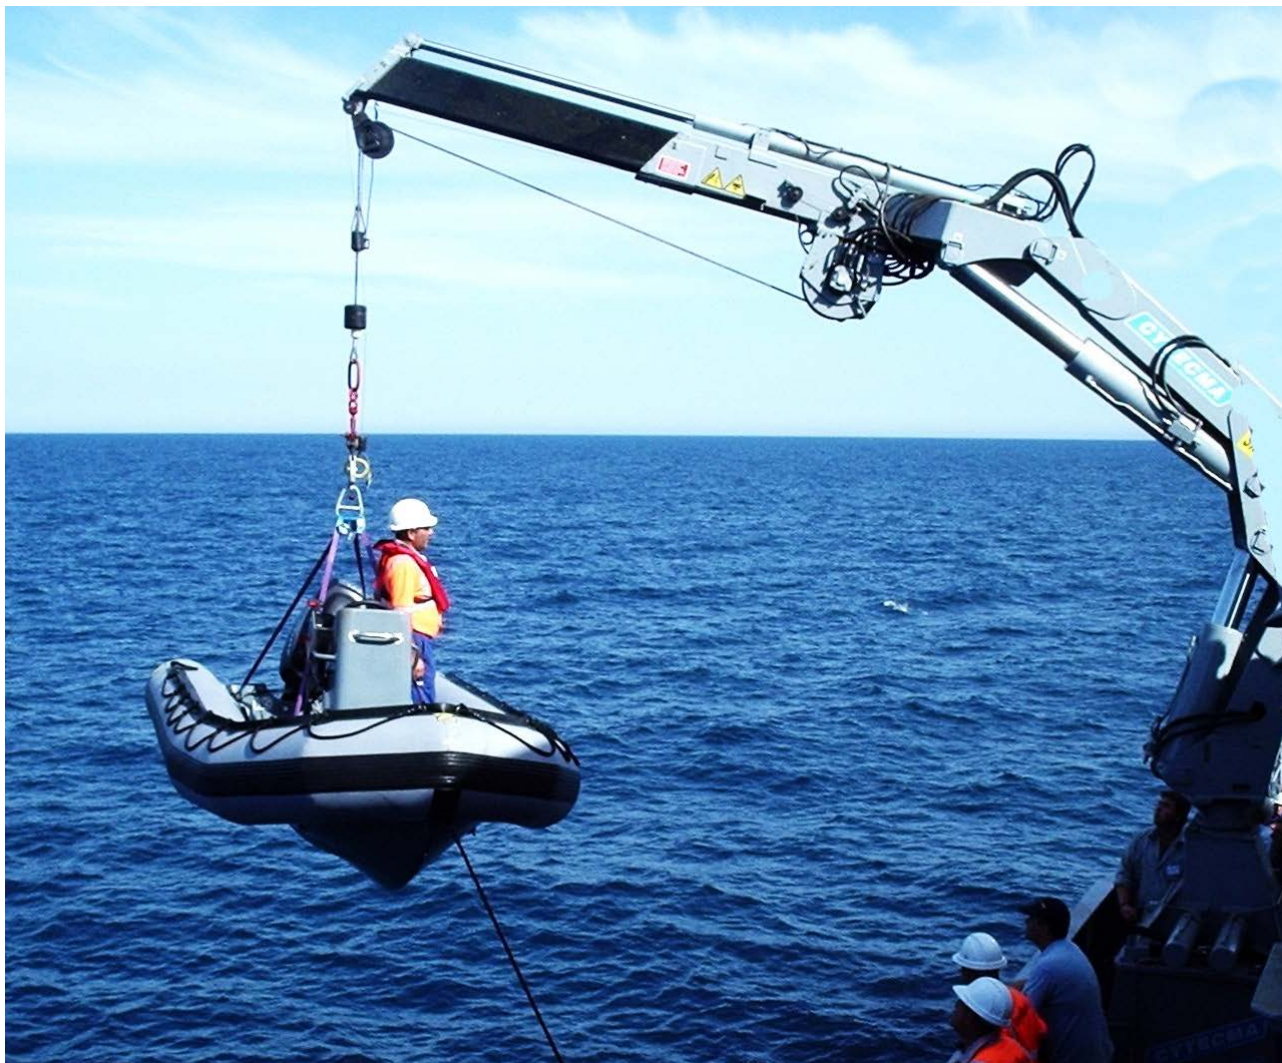

55
CYTECMA
ANIVERSARIO 1966-2021

ACREDITADO POR ENAC
Empresa Certificada
ISO 9001
2015

Grúa Hidraulica Marina CM 234-1S

Grúas Instaladas en Buques Patrulleros de la Armada Venezolana.

Entregadas el año 2.010. Construidos 20 Patrulleros equipados con dos gruas cada patrullera.

Destino: Armada Venezolana. Patrulleros Océánicos de Vigilancia (CIVPOV). Total 40 gruas instaladas. Patrulleros construidos en los Astilleros de Navantia en Puerto Real (Cádiz) España.

Armada VENEZOLANA