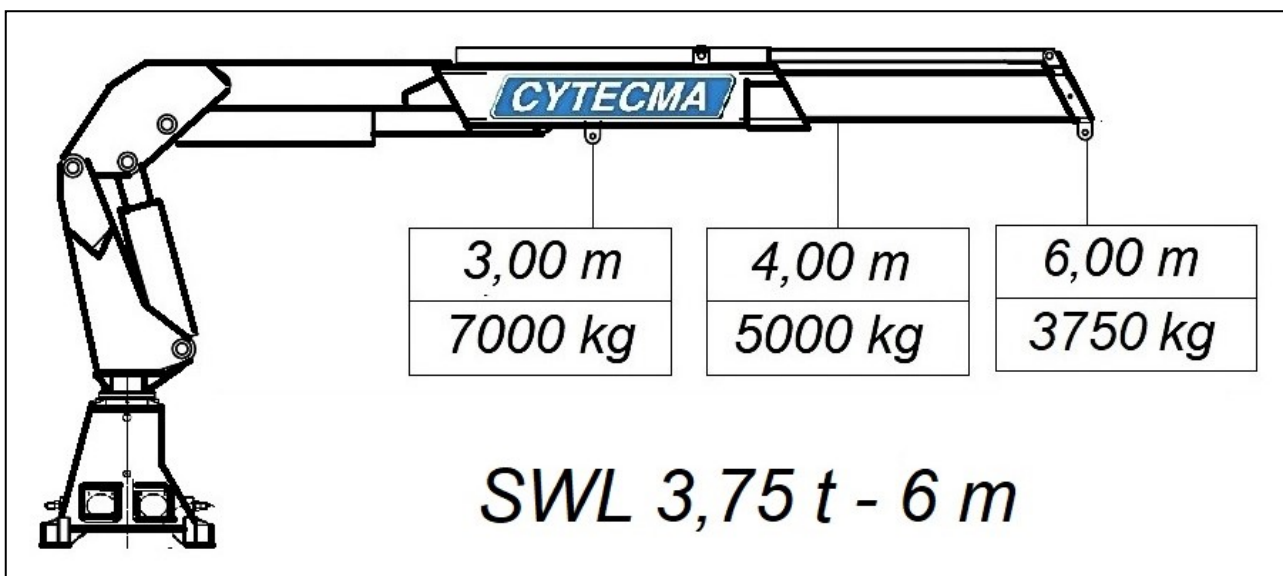

55
CYTECMA
ANIVERSARIO 1966-2021

ACREDITADO POR ENAC
Empresa Certificada
ISO 9001
2015

Grúa Hidraulica Marina CM 234-1S

Grúas Instaladas en Buques Patrulleros de la Armada Venezolana.

Entregadas el año 2.010. Construidos 20 Patrulleros equipados con dos gruas cada patrullera.