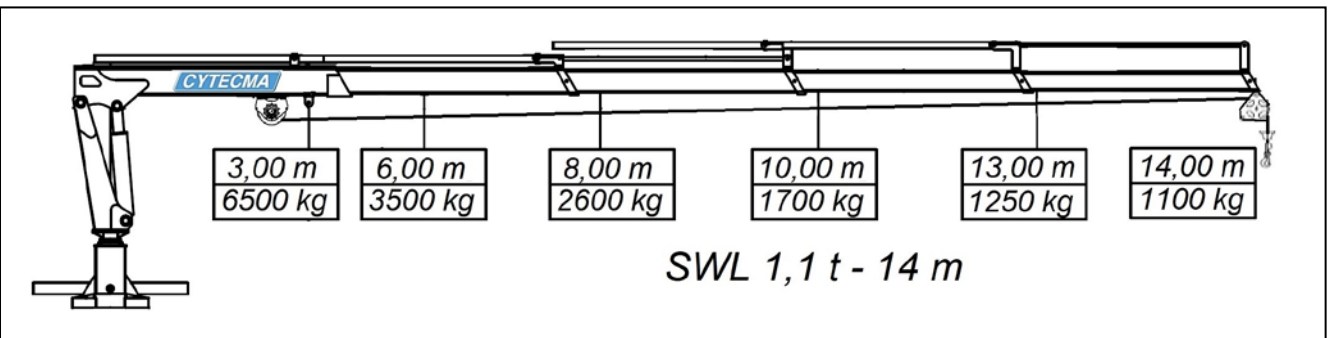

55
CYTECMA
 ANIVERSARIO 1966-2021

ACREDITADO POR ENAC
 Empresa Certificada
ISO 9001
 2015

Grúa hidráulica MARINA CM-235-4S

Año 2012

Astillero La Barca del Pescador Shipyard S.A.

Asunción

PARAGUAY

POSIBLES ENTIDADES CERTIFICADORAS