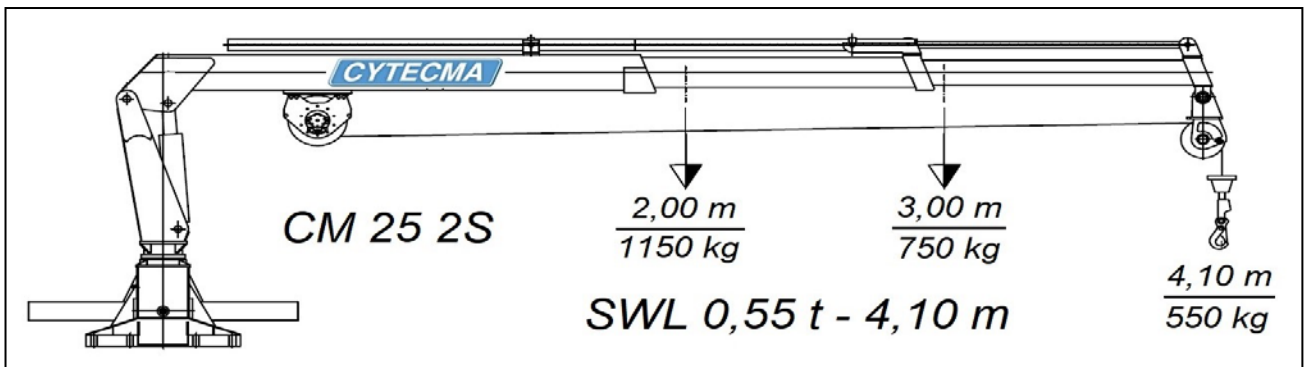

55
CYTECMA
ANIVERSARIO 1966-2021

ACREDITADO POR ENAC
Empresa Certificada
ISO 9001
2015

Grúa Marina modelo CM - 25-2S

COFRADIA DE PESCADORES - Playa Blanca - YAIZA - LANZAROTE

**Gobierno
de Canarias**

GRUA FABRICADA AÑO 2020