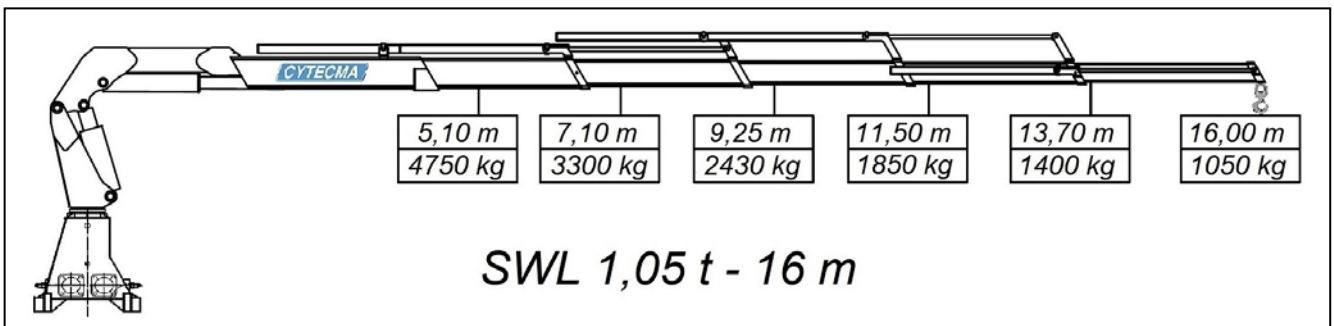

55
CYTECMA
ANIVERSARIO 1966-2021

Grúa hidráulica MARINA CM-274-5S

ASTILLEROS ZAMACONA SA. Santurce (Vizcaya) España
 Entregadas el año 2020