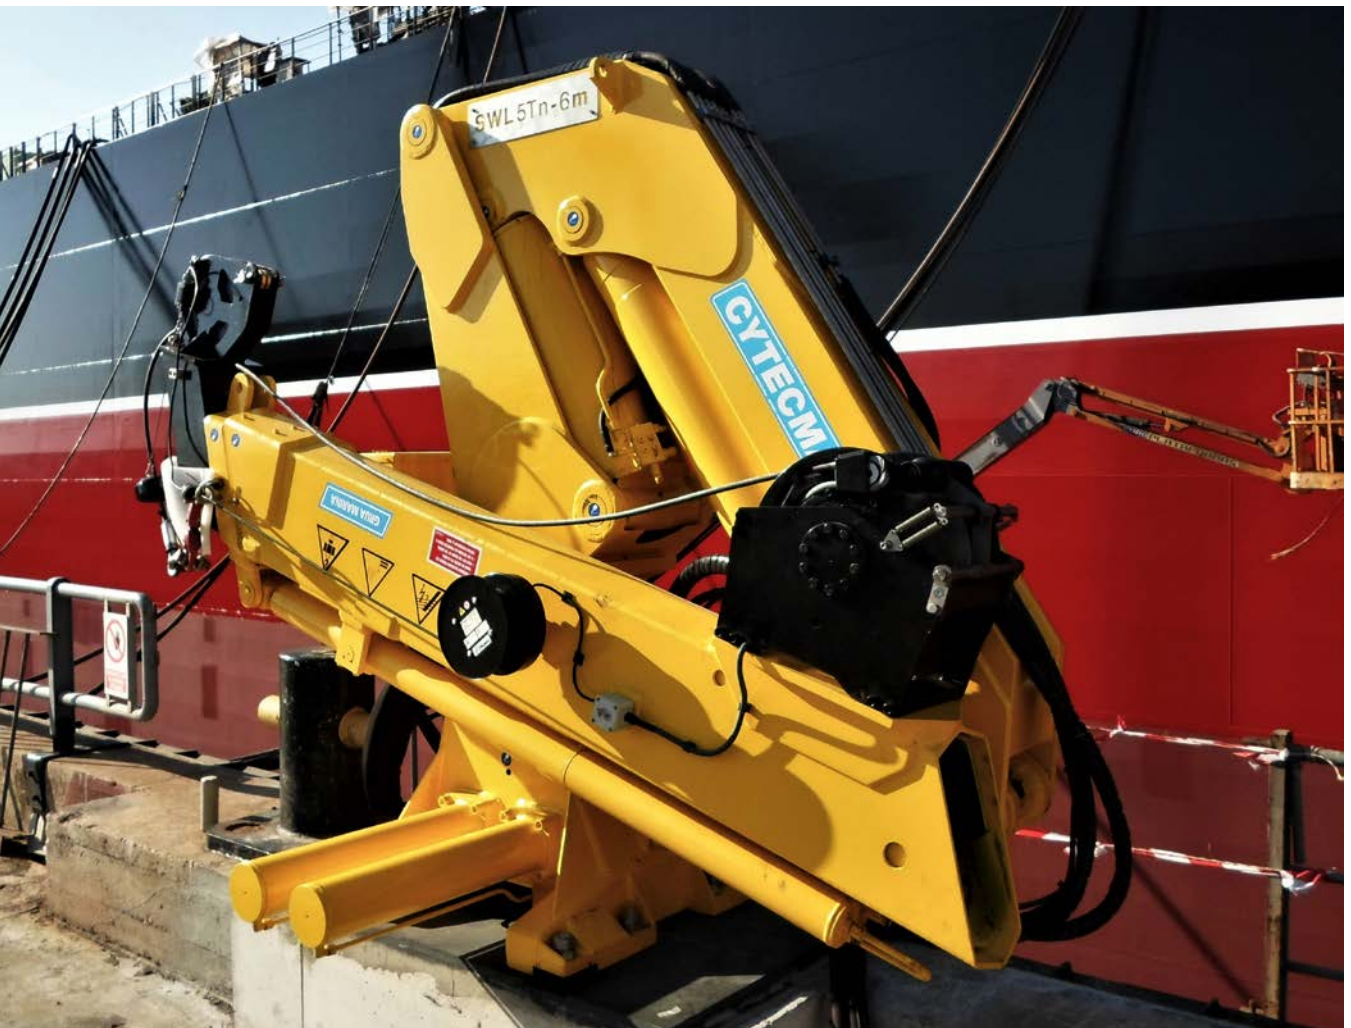

Grúa hidráulica MARINA CM-304-1S

Astillero Navantia Puerto Real (Grupo SEPI) (Cadiz) España
Instaladas año 2.018

POSIBLES ENTIDADES CERTIFICADORAS

STIFTELSEN
 DET NORSKE VERITAS

HECHO EN
 ESPAÑA
MADE IN SPAIN