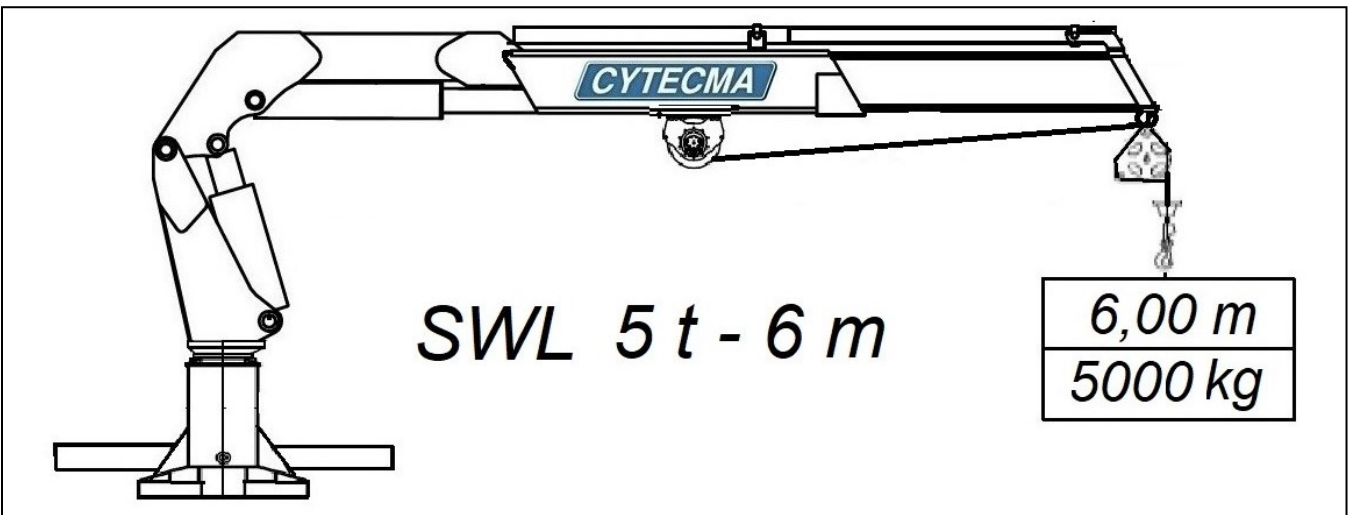

Grúa hidráulica MARINA CM-304-1S

Astillero Navantia Puerto Real (Grupo SEPI) (Cadiz) España
Instaladas año 2.018

POSIBLES ENTIDADES CERTIFICADORAS

STIFTELSEN
 DET NORSKE VERITAS

HECHO EN
 ESPAÑA
MADE IN SPAIN