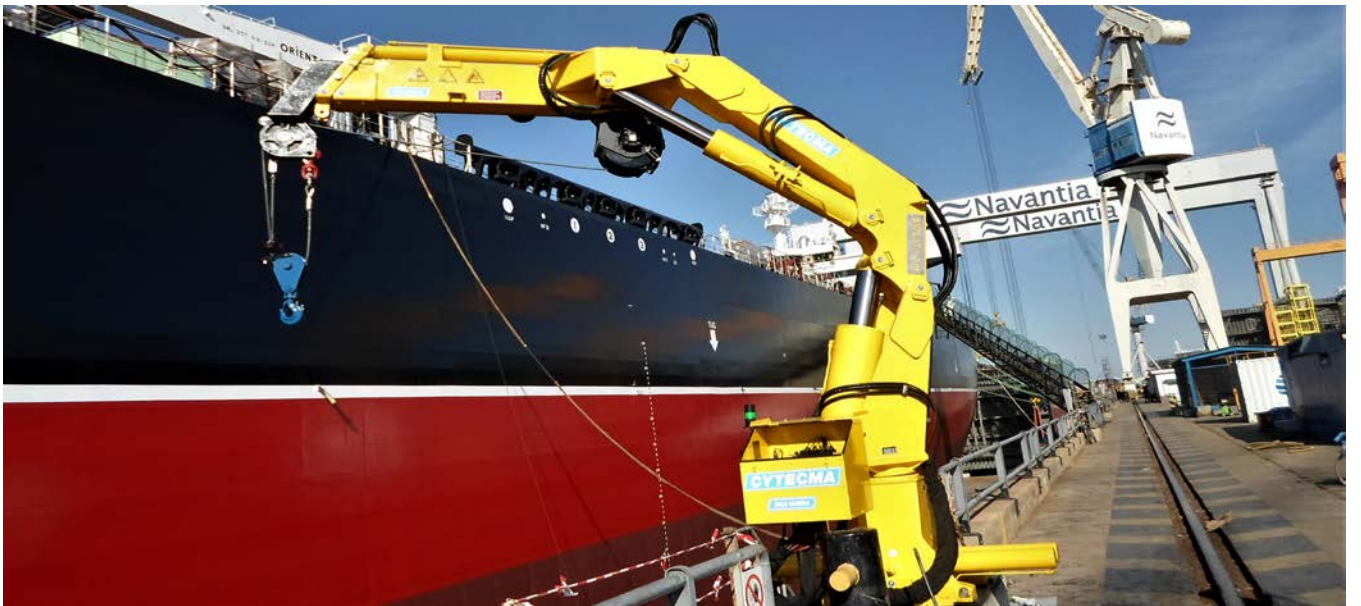

Grúa hidráulica MARINA CM-304-1S

Astillero Navantia Puerto Real (Grupo SEPI) (Cadiz) España
Instaladas año 2.018

POSIBLES ENTIDADES CERTIFICADORAS

STIFTELSEN
 DET NORSKE VERITAS

HECHO EN
 ESPAÑA
MADE IN SPAIN