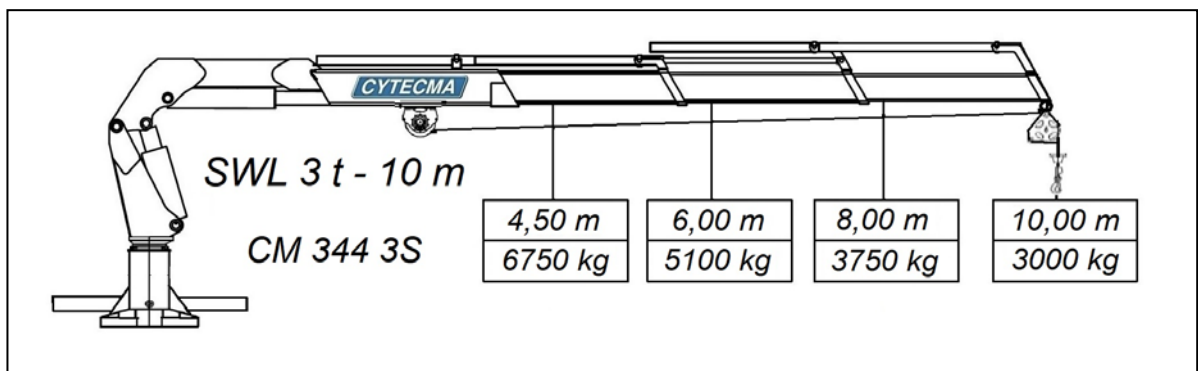

55
CYTECMA
ANIVERSARIO 1966-2021

ACREDITADO POR ENAC
Empresa Certificada
ISO 9001
2015

Grua hidraulica modelo CM-344-3S

**Fuerza Aérea
URUGUAYA
MONTEVIDEO**

Entregada el año 2.011

POSIBLES ENTIDADES CERTIFICADORAS