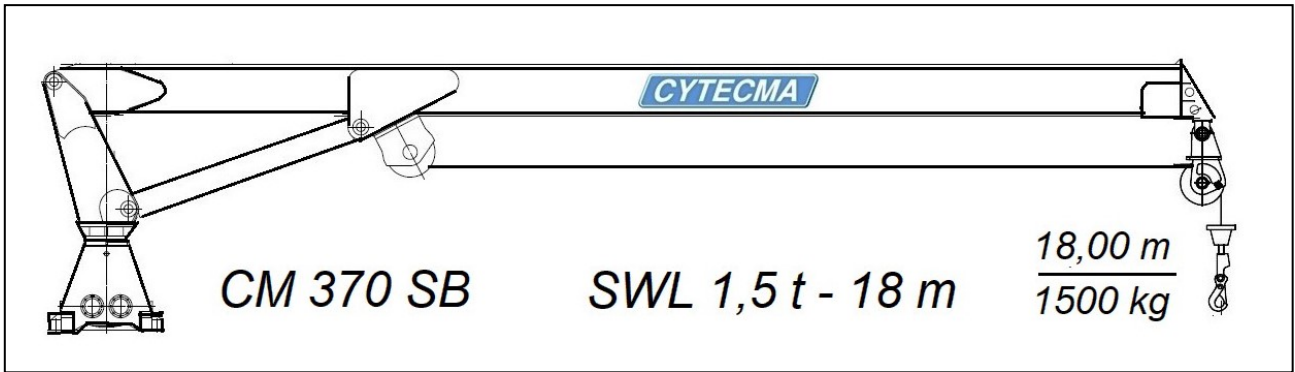

55
CYTECMA
ANIVERSARIO 1966-2021

ACREDITADO POR ENAC
Empresa Certificada
ISO 9001
2015

Grua Hidráulica Marina CM-370-SB-18

SUARDIAZ / **Group**

Bunker Breeze - Suardiaz Energy Shipping

FABRICADO EN
MADE IN SPAIN
ESPAÑA