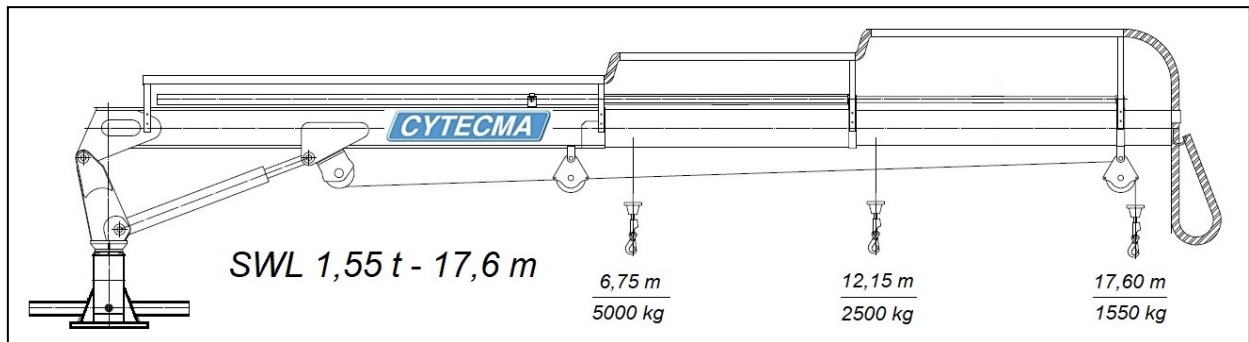

55
CYTECMA
ANIVERSARIO 1966-2021

Grúa hidráulica MARINA CM-375-2S

ARMADA DEL ECUADOR Guayaquil - ECUADOR

Entregada el año 2014. Instalada en Muelle de la Armada para la carga de baterías de submarinos.

POSIBLES ENTIDADES CERTIFICADORAS