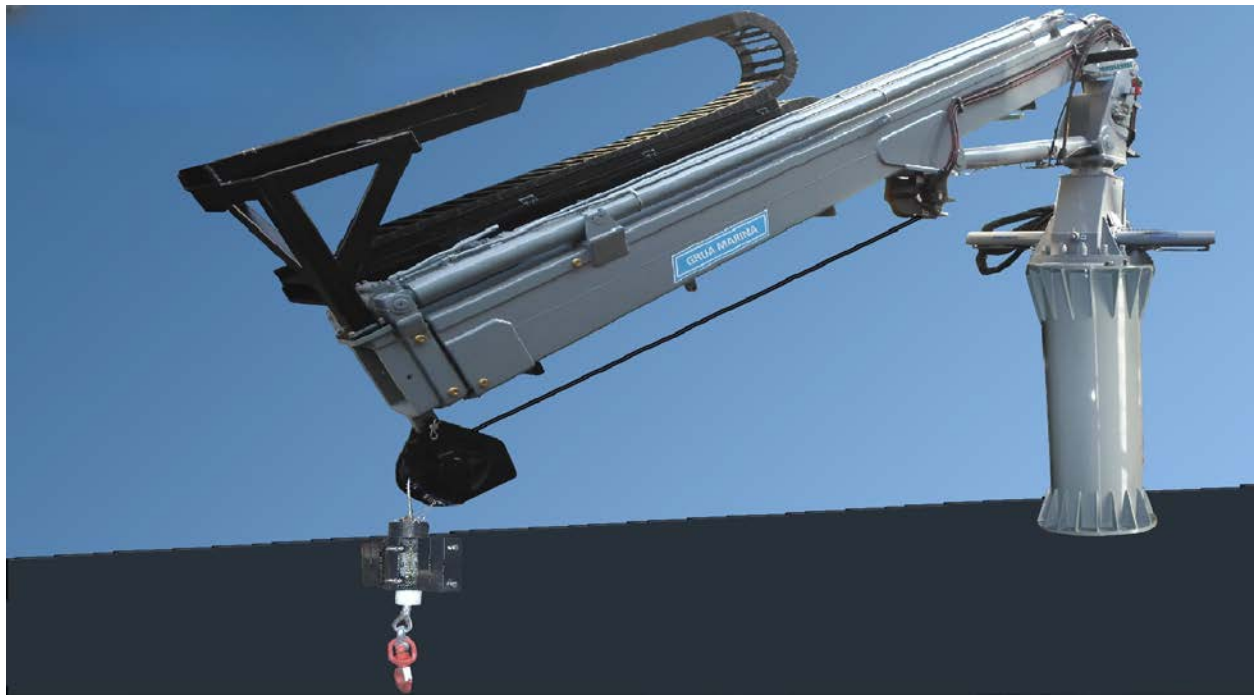

55
CYTECMA
ANIVERSARIO 1966-2021

Grúa hidráulica MARINA CM-375-2S

ARMADA DEL ECUADOR Guayaquil - ECUADOR

Entregada el año 2014. Instalada en Muelle de la Armada para la carga de baterías de submarinos.

POSIBLES ENTIDADES CERTIFICADORAS