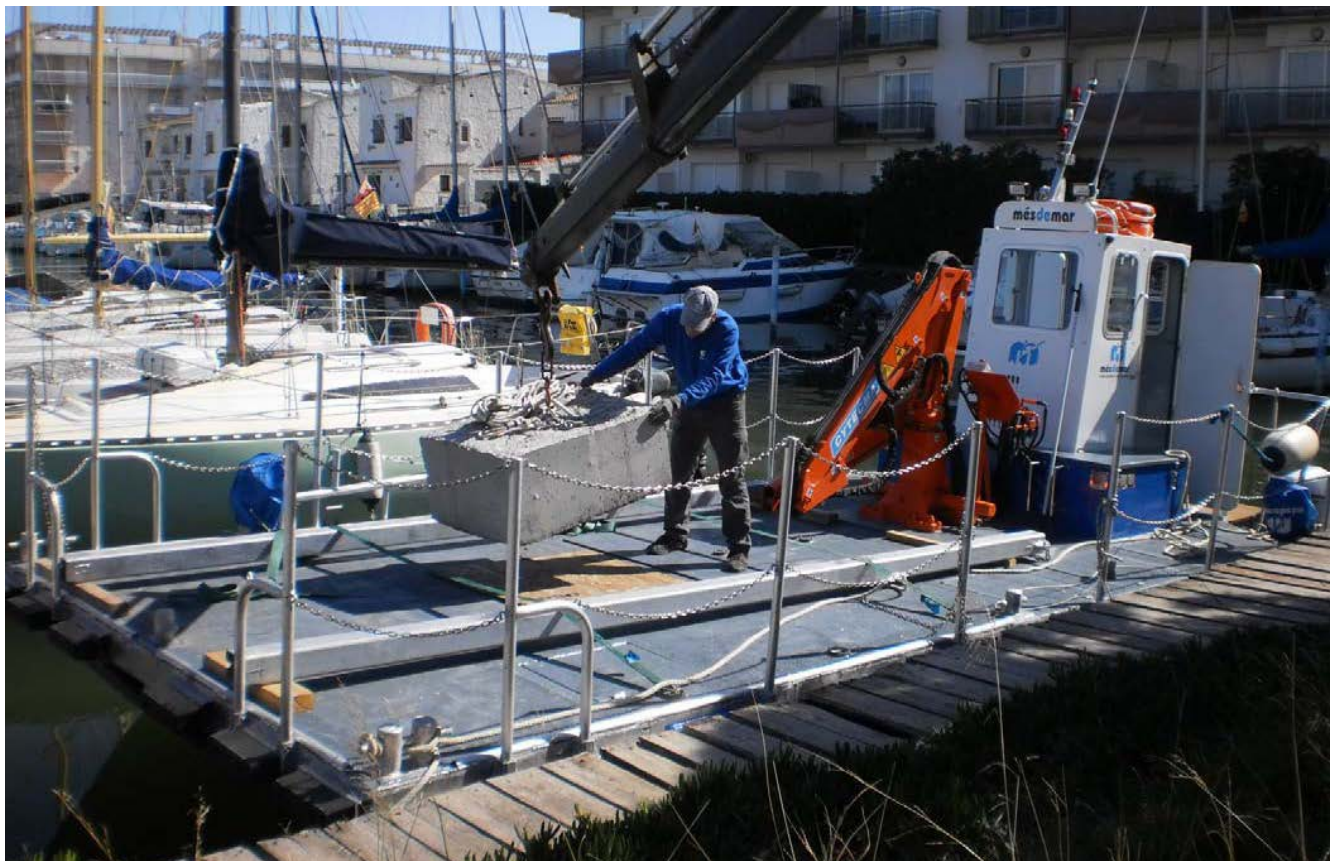

# Grúa hidráulica Marina CM-38-3S

**MEDITERRÁNEO SEÑALES MARÍTIMAS, S.L.**

**La Pobla de Vallbona (Valencia) ESPAÑA**

**Año de fabricación 2012**

**POSIBLES ENTIDADES CERTIFICADORAS**