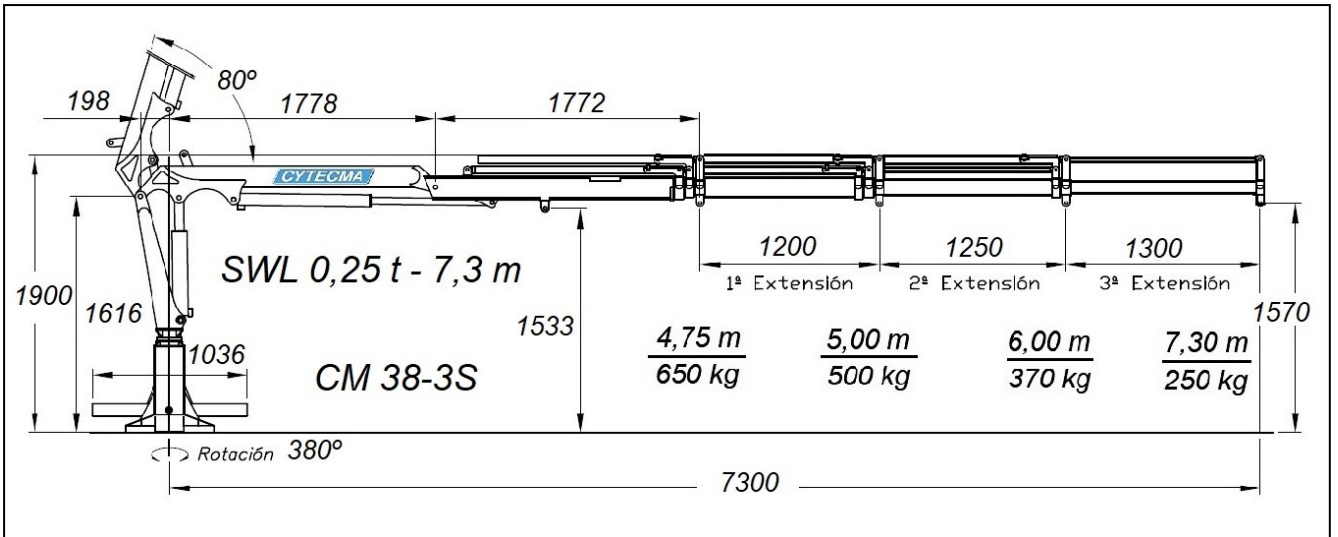

# Grúa hidráulica Marina CM-38-3S

**MEDITERRÁNEO SEÑALES MARÍTIMAS, S.L.**

**La Pobla de Vallbona (Valencia) ESPAÑA**

**Año de fabricación 2012**

**POSIBLES ENTIDADES CERTIFICADORAS**