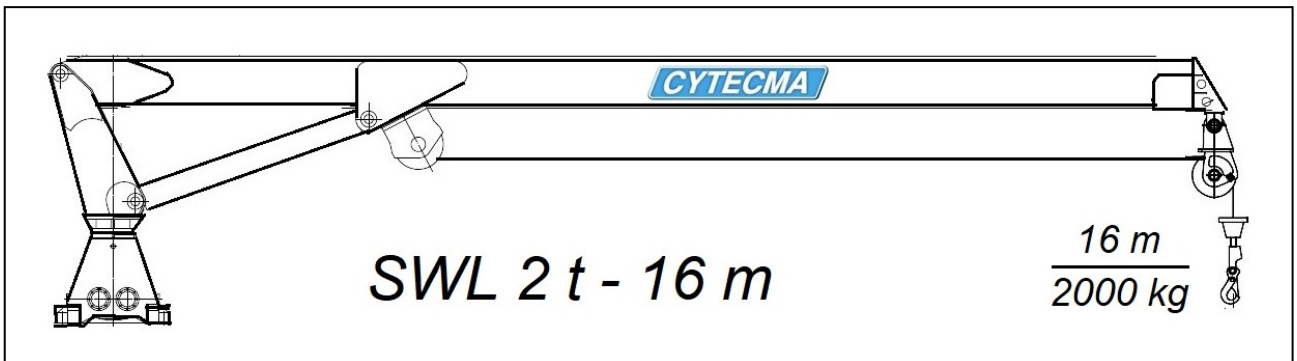

ACREDITADO POR ENAC
Empresa Certificada
ISO 9001
2015

Grua Marina modelo **CM-440-SB-16-ATEX**

FABRICADO EN
MADE IN SPAIN
ESPAÑA

gasNatural 
fenosa

ATEX

Fabricada año 2012

POSIBLES ENTIDADES CERTIFICADORAS