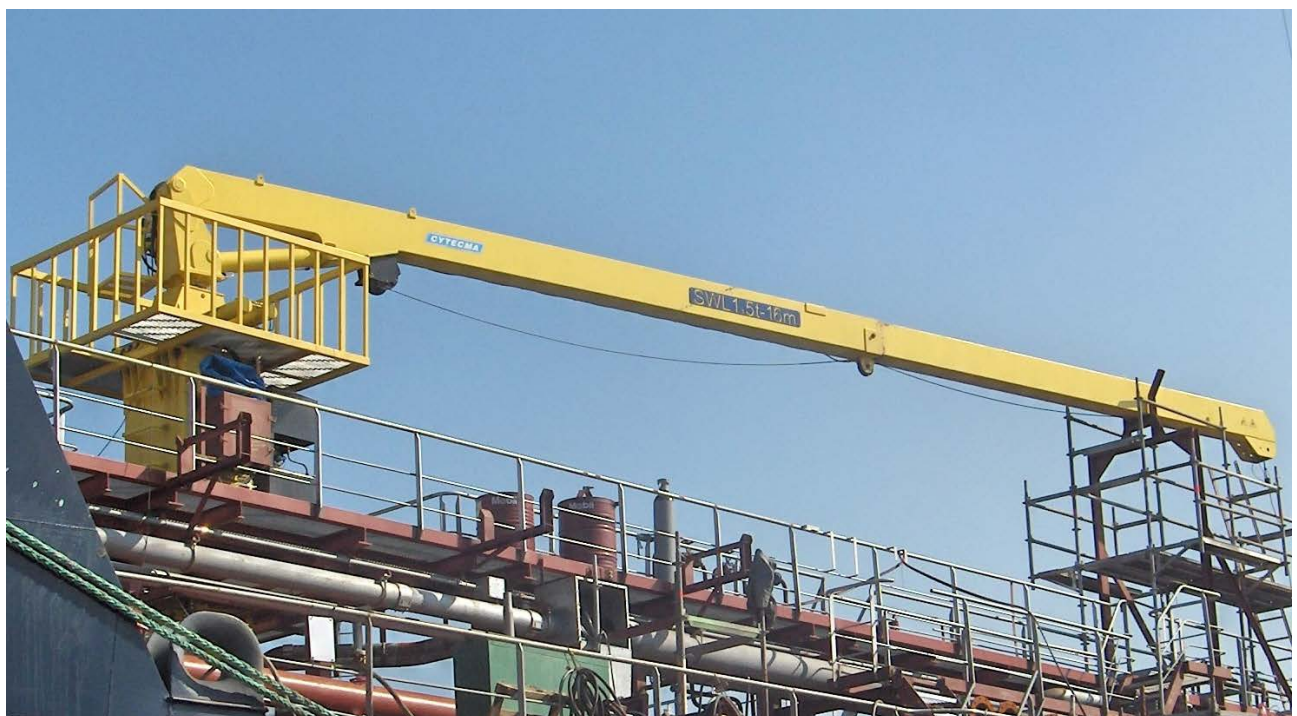

ACREDITADO POR ENAC
Empresa Certificada
ISO 9001
2015

Grua Marina modelo **CM-440-SB-16-ATEX**

FABRICADO EN
MADE IN SPAIN
ESPAÑA

gasNatural 
fenosa

ATEX

Fabricada año 2012

POSIBLES ENTIDADES CERTIFICADORAS