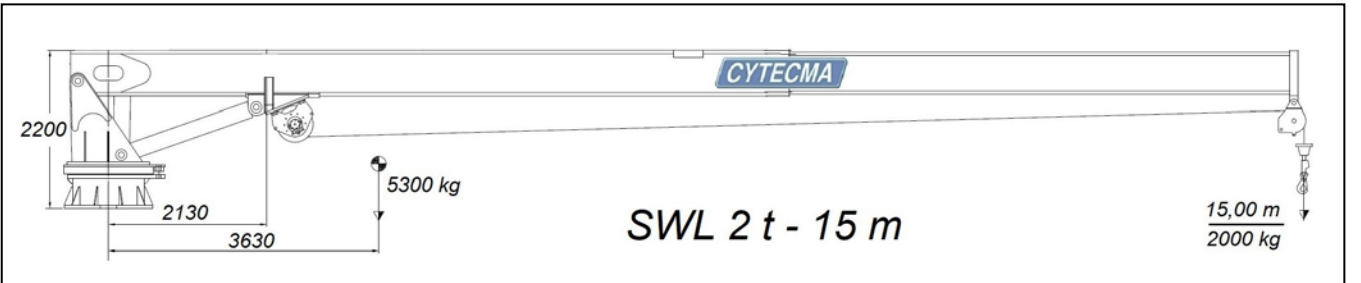

Grúa Marina modelo CM-480-SB

Puerto de Panamá PANAMA

Grúa Instalada Año 2017 **Atex**

POSIBLES ENTIDADES CERTIFICADORAS