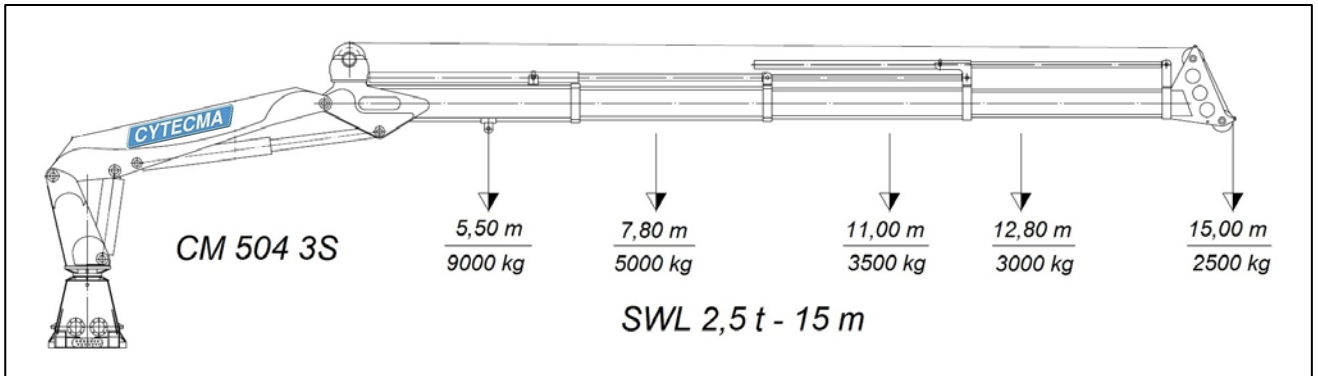

# Grúa hidráulica MARINA CM-504-3S

**mediterráneo**  
**Servicios Marinos**  
**Chile SpA**

**Vitacura CHILE**

FABRICADO EN  
**MADE IN SPAIN**  
 ESPAÑA

*Fabricada año 2020*

**POSIBLES ENTIDADES CERTIFICADORAS**