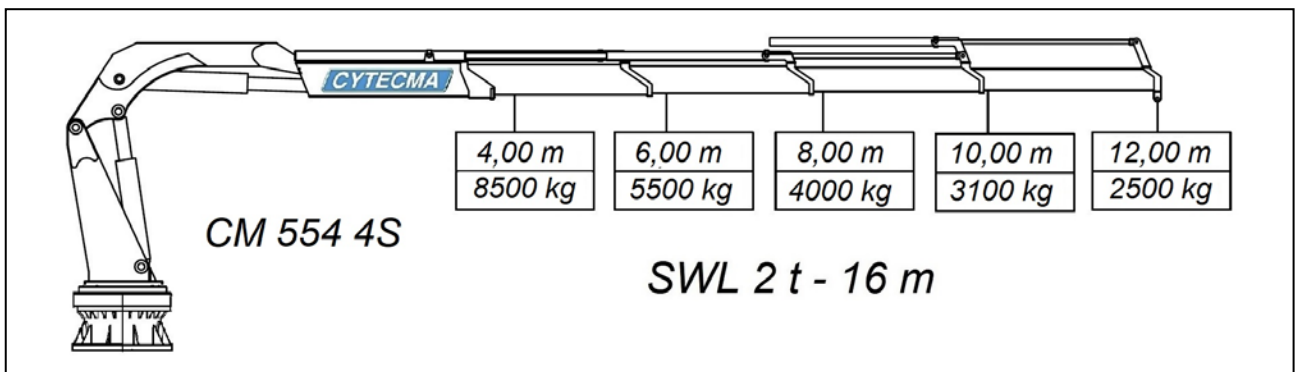

Grua Marina modelo CM-554-4S

FABRICADO EN
MADE IN SPAIN
ESPAÑA

AUSTAL

100 Clarence Beach Road Henderson Western

AUSTRALIA

FABRICADA AÑO 2019

POSIBLES ENTIDADES CERTIFICADORAS