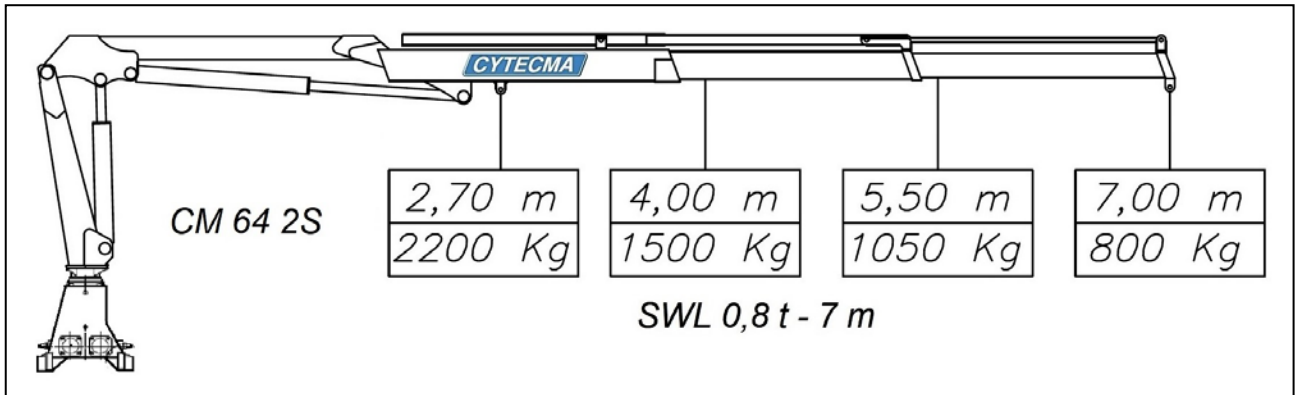

ACREDITADO POR ENAC
Empresa Certificada
ISO 9001
2015

Grúa Marina modelo CM-64-2S

ARENYS

DE MAR

DRASSANES DALMAU

Entregada el año 2.015

Pesca del Atún

POSIBLES ENTIDADES CERTIFICADORAS