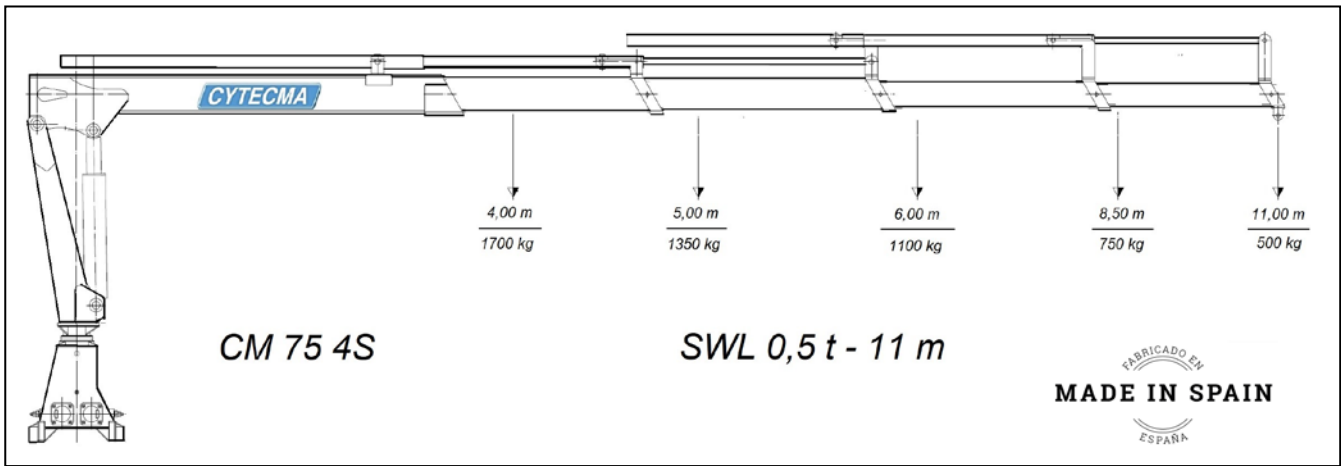

## CARACTERISTICAS DEL BUQUE

*Buque **SPABUNKER 51**, registrado con el número IMO: 9416898, MMSI: 224322240 **Bunkering Tanker**. Bandera Spain. Construido el año 2008.*

*Trabaja en ambientes explosivos.*

*Grúa hidráulica marina TELESCÓPICA, con cabrestante hidráulico, instalada en Popa, para aprovisionamientos y mangueras.*

*Este buque presta servicio entre CEUTA y MARRUECOS. Realiza funciones de carga y descarga de productos petroleros.*